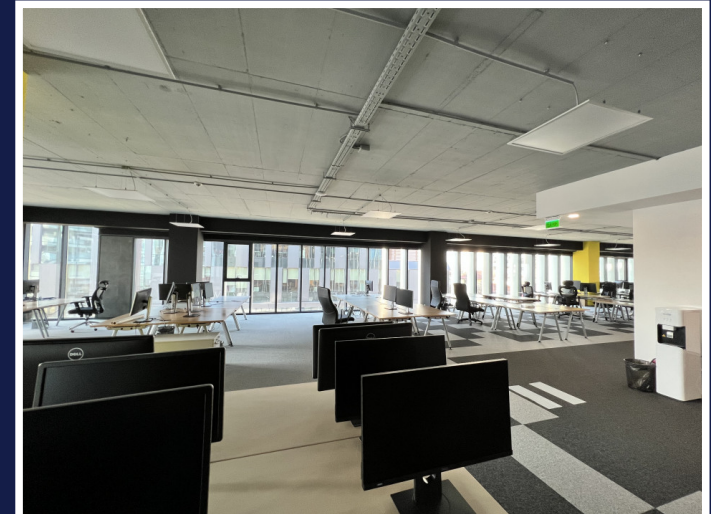

**BIROURI CLASA A 285 MP IN OFFICE CENTER,  
ZONA CENTRALA ZONA BOSCH  
ID: P36398**

**DE INCHIRIAT**

**PERSOANA DE CONTACT: COTLIN BONTE**

**TEL.MOBIL: 0799.994041**

**EMAIL: [office@weltimobiliare.ro](mailto:office@weltimobiliare.ro)**