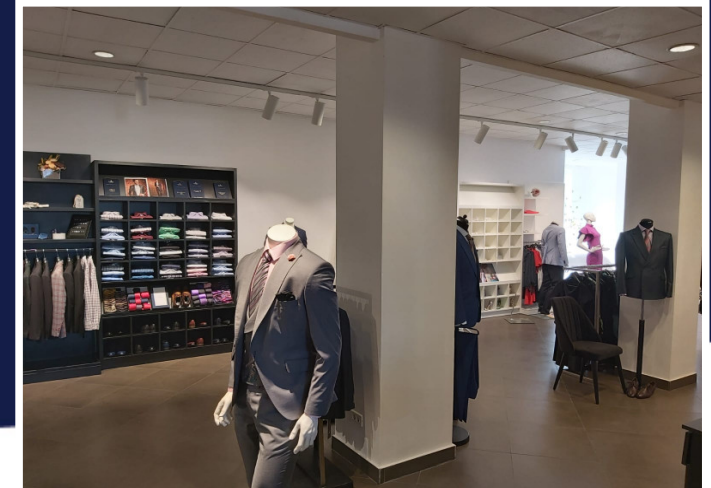

BIROURI 274MP, PIATA CIPARIU, CENTRU
ID: P32089

DE INCHIRIAT

PERSOANA DE CONTACT: CĂTĂLIN BONTE

TEL.MOBIL: 0799.994041

EMAIL: office@weltimobiliare.ro