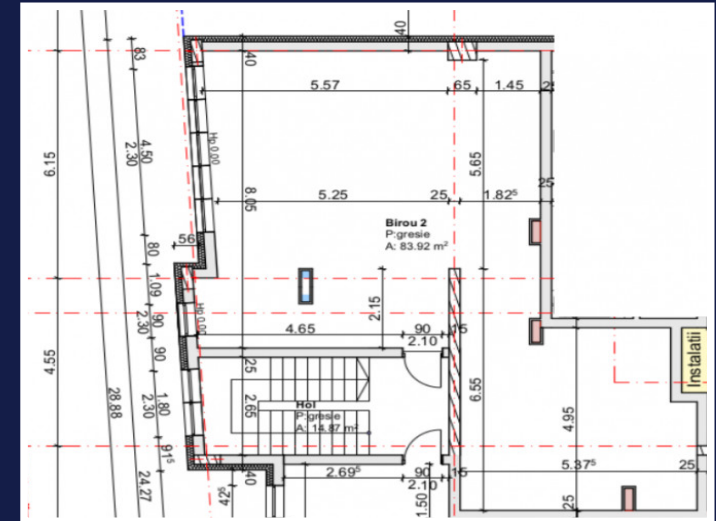

CHIRIE BIROU SAU COMERCIAL MEZANIN,
GEAMURI CATRE STRADA, 84 MP, FSPAC
ID: P29561

DE INCHIRIAT

Pret: 924 €/luna

Supr. utila: 84 m²

Nr. incaperi: 2

Nr. bai: 1

PERSOANA DE CONTACT: COTLIN BONTE

TEL.MOBIL: 0799.994041