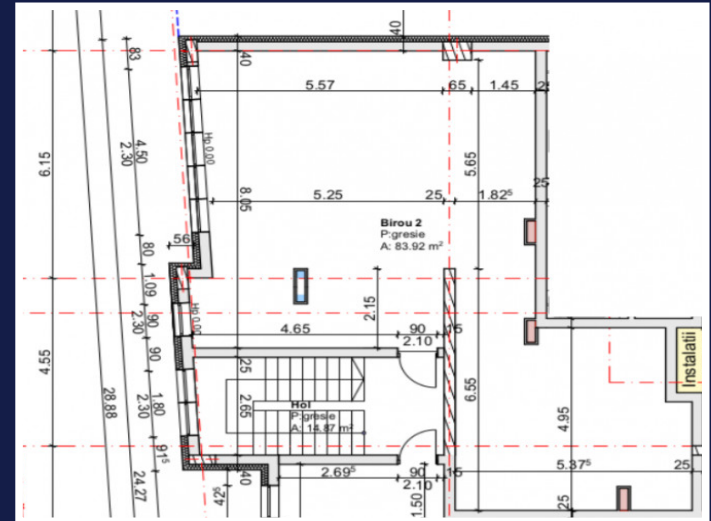

CHIRIE BIROU SAU COMERCIAL MEZANIN,
GEAMURI CATRE STRADA, 84 MP, FSPAC
ID: P29561

DE INCHIRIAT

Pret: 924 €/luna

Supr. utila: 84 m²

Nr. incaperi: 2

Nr. bai: 1

PERSOANA DE CONTACT: COTLIN BONTE

TEL.MOBIL: 0799.994041