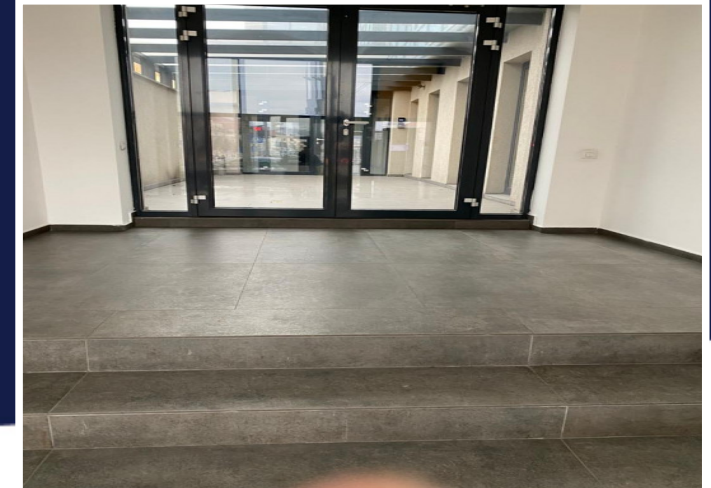

**BIROURI 90MP, 3 INCAPERI, CENTRU - PIATA
CIPARIU
ID: P28762**

DE INCHIRIAT

Pret: 1.300 €/luna

Supr. utila: 90 m²

Nr. incaperi: 3

Nr. bai: 1

PERSOANA DE CONTACT: COTLIN BONTE

TEL.MOBIL: 0799.994041