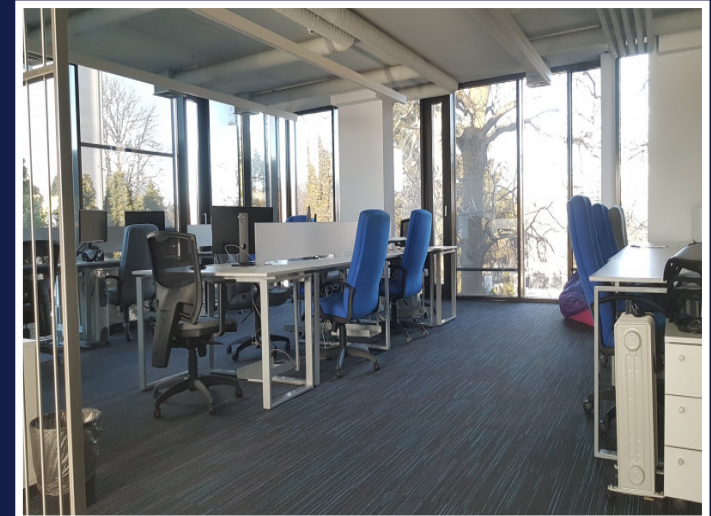

CLADIRE COMERCIALA SAU MEDICALA
342MP, SIGMA STR. REPUBLICII
ID: P28401

DE INCHIRIAT

Pret: 3.460 €/luna

Supr. utila: 346 m²

Nr. incaperi: 4

Nr. bai: 4

PERSOANA DE CONTACT: COTLIN BONTE

TEL.MOBIL: 0799.994041