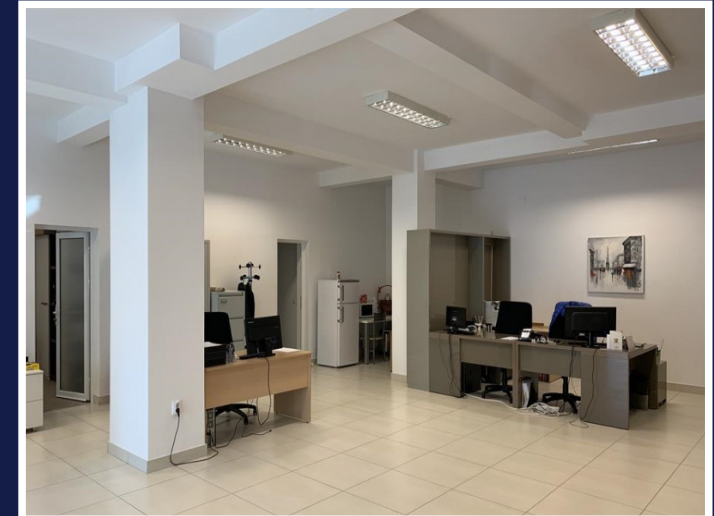

**SPATIU BIROURI PE STR. PARIS, 210 MP + 8
LOCURI DE PARCARE
ID: P26575**

DE INCHIRIAT

Pret: 2.500 €/luna

Supr. utila: 210 m²

Nr. incaperi: 4

Nr. bai: 2

PERSOANA DE CONTACT: IOANA TUDORAN
TEL.MOBIL: 0733.519238
EMAIL: office@weltimobiliare.ro