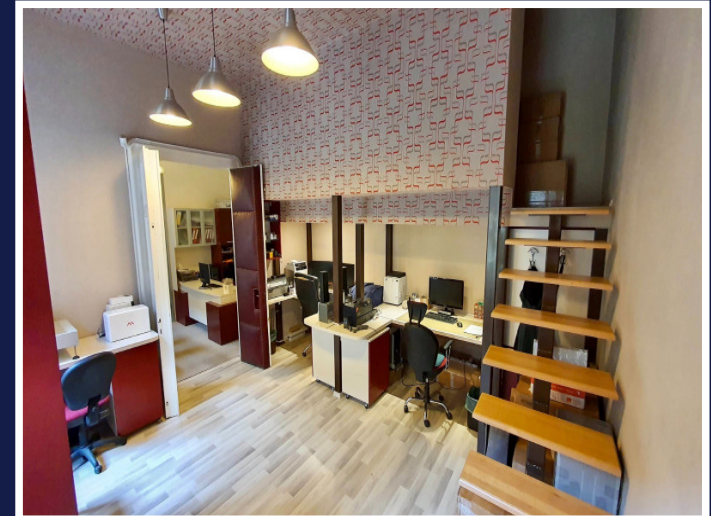

**SPATIU BIROU, EROILOR, SU 112 MP, PARTER
CU TERASA PRIVATA
ID: P24886**

DE INCHIRIAT

Pret: 900 €/luna

Supr. utila: 112 m²

Nr. incaperi: 5

Nr. bai: 1

**PERSOANA DE CONTACT: IOANA TUDORAN
TEL.MOBIL: 0733.519238
EMAIL: office@weltimobiliare.ro**