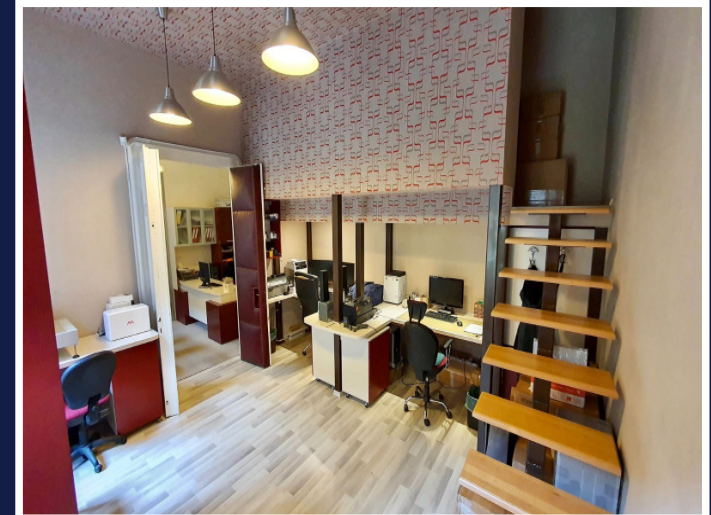

**SPATIU BIROU, EROILOR, SU 112 MP, PARTER  
CU TERASA PRIVATA, CENTRU  
ID: P24886**

**DE INCHIRIAT**

**Pret: 900 €/luna**

**Supr. utila: 112 m<sup>2</sup>**

**Nr. incaperi: 5**

**Nr. bai: 1**

**PERSOANA DE CONTACT: IOANA TUDORAN  
TEL.MOBIL: 0733.519238  
EMAIL: [office@weltimobiliare.ro](mailto:office@weltimobiliare.ro)**