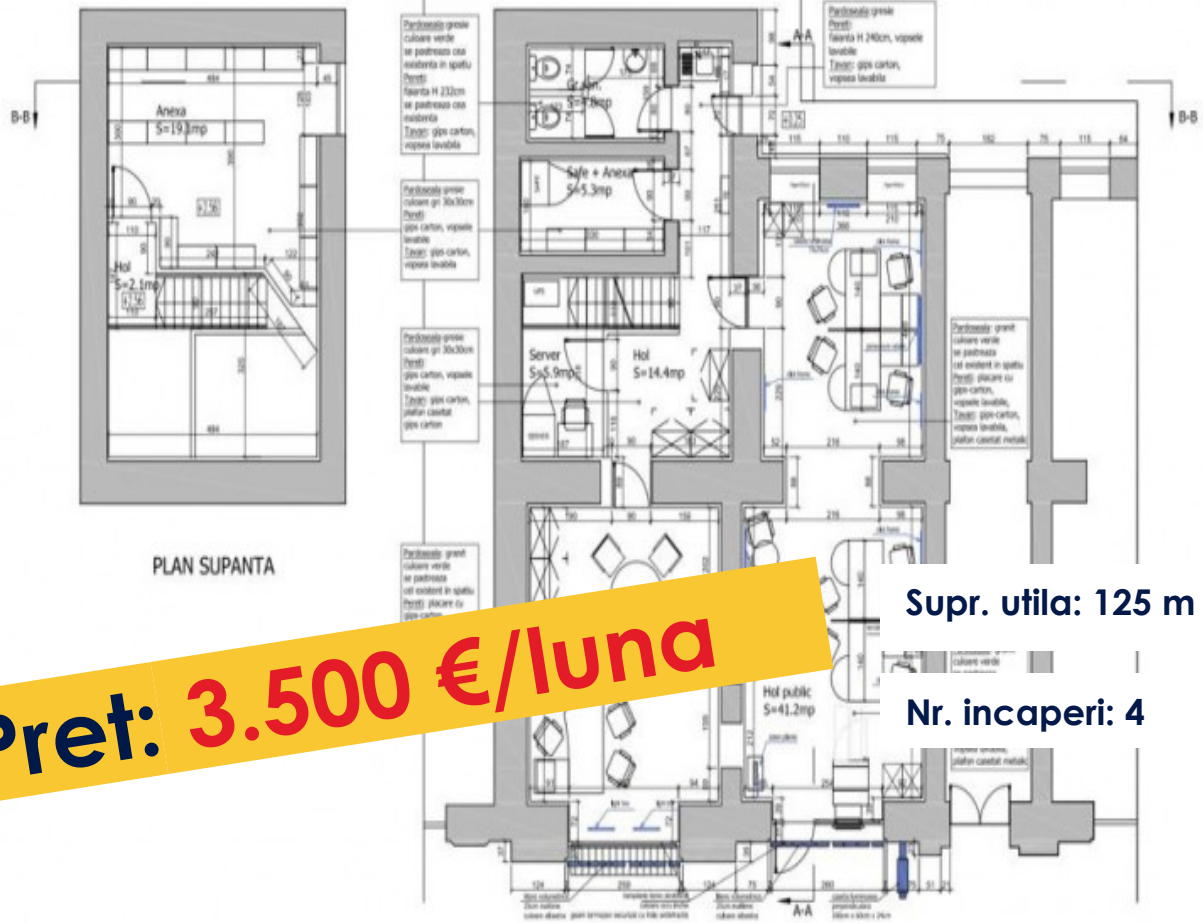

**SPATIU COMERCIAL, ZONA ULTRACENTRALA ,
VAD COMERCIAL BUN, VITRINA LA STRADA
ID: P23526**

DE INCHIRIAT

Pret: 3.500 €/luna

**Supr. utila: 125 m²
Nr. incaperi: 4**

**PERSOANA DE CONTACT: WELT IMOBILIARE
TEL.MOBIL: 0756223366
EMAIL: office@weltimobiliare.ro**