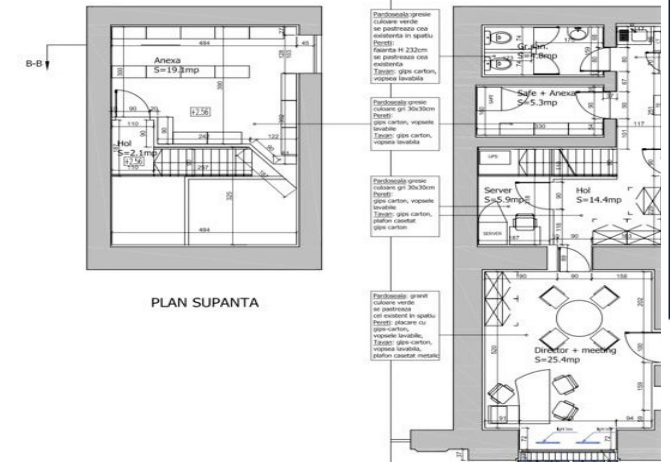

**SPATIU COMERCIAL, ZONA ULTRACENTRALA ,  
VAD COMERCIAL BUN, VITRINA LA STRADA  
ID: P23525**

**DE INCHIRIAT**

**Pret: 1.600 €/luna**

**Supr. utila: 62 m<sup>2</sup>**

**Nr. incaperi: 3**

**PERSOANA DE CONTACT: WELT IMOBILIARE**