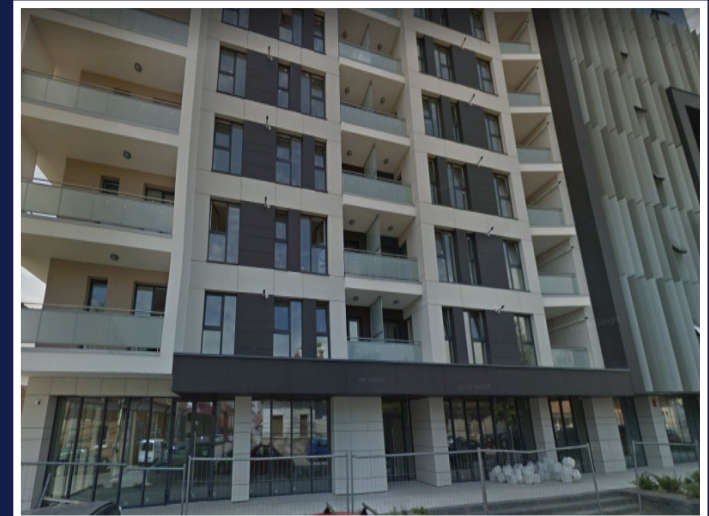

SPATIU COMERCIAL CENTRU 200MP ZONA
CORPORATE IQUEST, BOSCH, NTT
ID: P23513

DE INCHIRIAT

Pret: 3.451 €/luna

Supr. utila: 203 m²

Nr. incaperi: 1

PERSOANA DE CONTACT: CĂTĂLIN BONTE

TEL.MOBIL: 0799.994041

EMAIL: office@weltimobiliare.ro