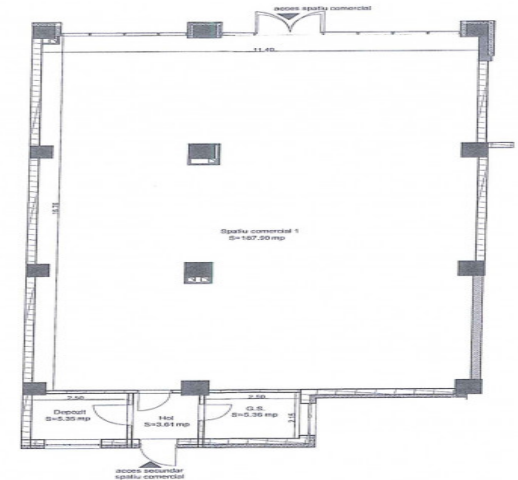

SPATIU COMERCIAL CENTRU 200MP ZONA
CORPORATE IQUEST, BOSCH, NTT
ID: P23513

DE INCHIRIAT

Pret: 3.451 €/luna

Supr. utila: 203 m²

Nr. incaperi: 1

PERSOANA DE CONTACT: CĂTĂLIN BONTE

TEL.MOBIL: 0799.994041

EMAIL: office@weltimobiliare.ro