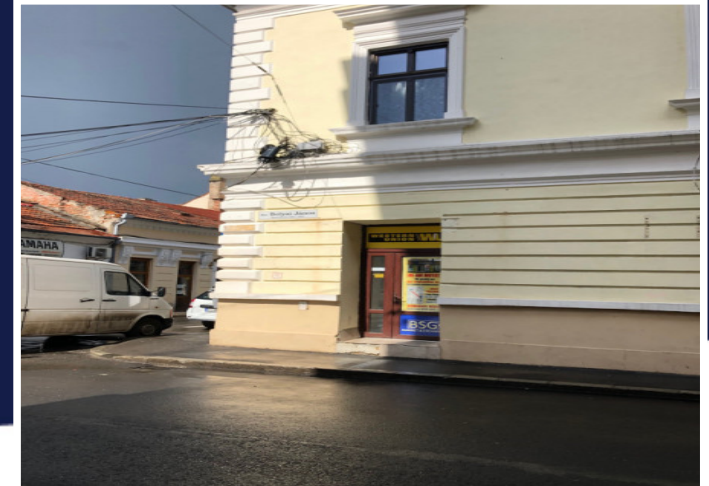

**SPATIU COMERCIAL ULTRACENTRAL,  
PIETONALA SPRE EROILOR, 2 VITRINE  
ID: P23426**

**DE INCHIRIAT**

**Pret: 1.200 €/luna**

**Supr. utila: 28 m<sup>2</sup>**

**Nr. incaperi: 2**

**PERSOANA DE CONTACT: COTLIN BONTE**