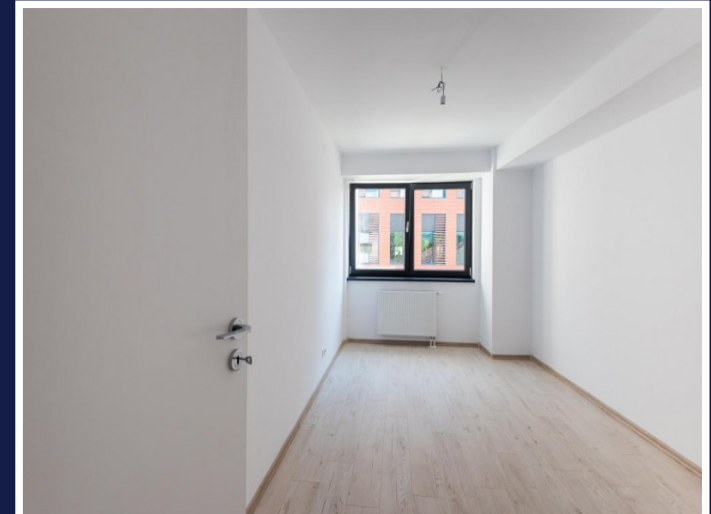

SPATIU BIROU CU 2 CAMERE
DECOMANDATE, CENTRU, 64MP
ID: P22424

DE INCHIRIAT

Pret: 550 €/luna

Supr. utila: 64 m²

Nr. incaperi: 2

Nr. bai: 1

PERSOANA DE CONTACT:

TELEFON: 0264.597584