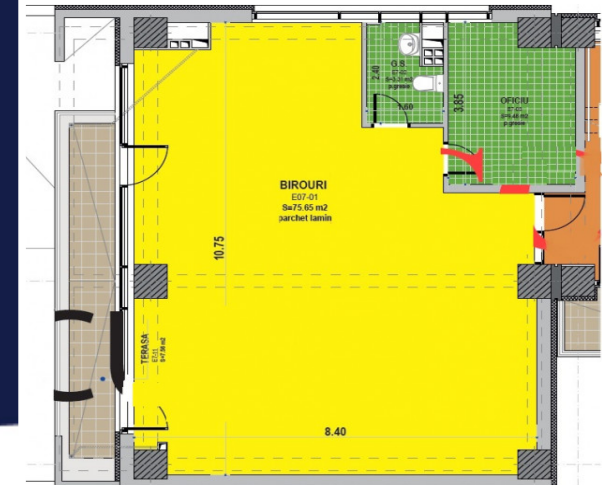

**INCHIRIERE BIROU 88MP OPEN SPACE IN  
CLADIRE OFFICE, DOROBANTILOR  
ID: P21403**

**DE INCHIRIAT**

**Pret: 1.188 €/luna**

Supr. utila: 88 m<sup>2</sup>

Nr. incaperi: 1

Nr. bai: 2

**PERSOANA DE CONTACT: COTLIN BONTE**