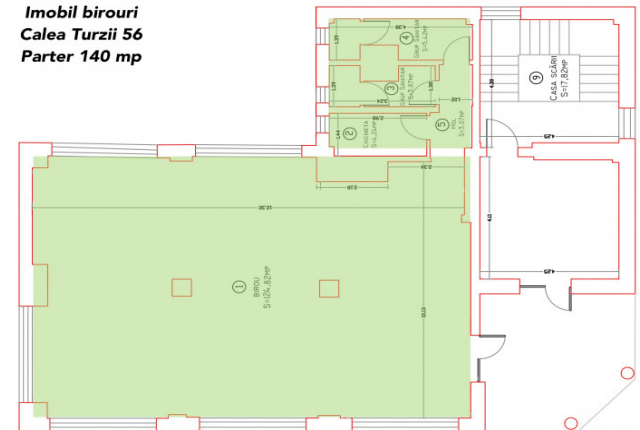

INCHIRIERE 140MP OPEN SPACE, ZONA  
HOTEL MERIDIAN CALEA TURZII  
ID: P20925

DE INCHIRIAT

Pret: 1.960 €/luna

Supr. utila: 140 m<sup>2</sup>

Nr. incaperi: 2

Imobil birouri  
Calea Turzii 56  
Parter 140 mp

PERSOANA DE CONTACT: CĂTĂLIN BONTE