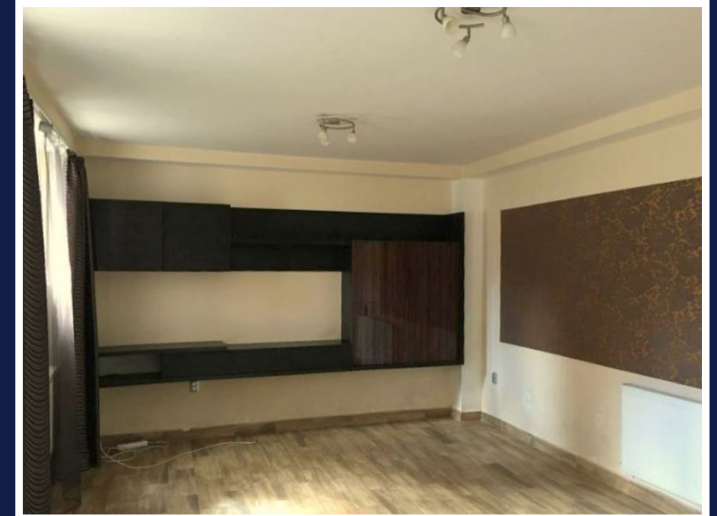

SPATIU BIROU, SU 80MP, ULTRACENTRAL,  
CURTE COMUNA  
ID: P19871

DE INCHIRIAT

**Pret: 600 €/luna**

Supr. utila: 80 m<sup>2</sup>

Nr. incaperi: 2

Nr. bai: 2

PERSOANA DE CONTACT:

TELEFON: 0264.597584