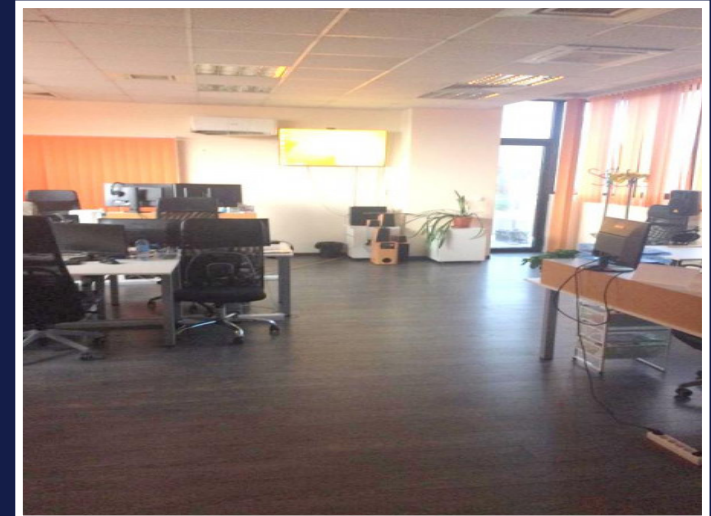

**INCHIRIERE 217MP OPEN SPACE IN CLADIRE
DE BIROURI DIN ZONA CENTRALA
ID: P19685**

DE INCHIRIAT

Supr. utila: 217 m²

Nr. incaperi: 1

Nr. bai: 2

PERSOANA DE CONTACT: COTLIN BONTE

TEL.MOBIL: 0799.994041

EMAIL: office@weltimobiliare.ro