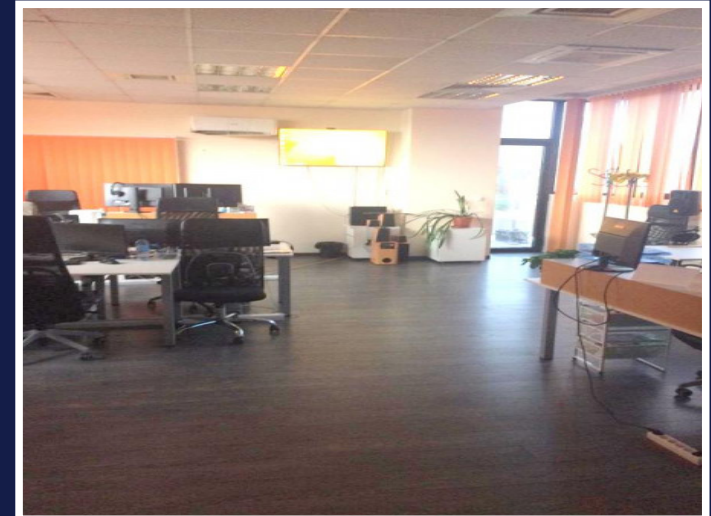

**INCHIRIERE 217MP OPEN SPACE IN CLADIRE  
DE BIROURI DIN ZONA CENTRALA  
ID: P19685**

**DE INCHIRIAT**

**Pret: 2.929 €/luna**

Supr. utila: 217 m<sup>2</sup>

Nr. incaperi: 1

Nr. bai: 2

**PERSOANA DE CONTACT: COTLIN BONTE**