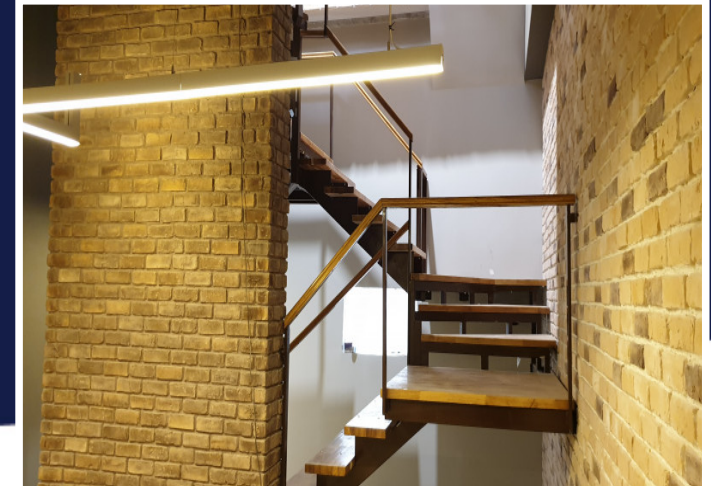

SPATIU COMERCIAL MODERN, ZONA THE
OFFICE
ID: P19643

DE INCHIRIAT

PERSOANA DE CONTACT: BOGDAN PETRU

TEL.MOBIL: 0722.577386

EMAIL: office@weltimobiliare.ro