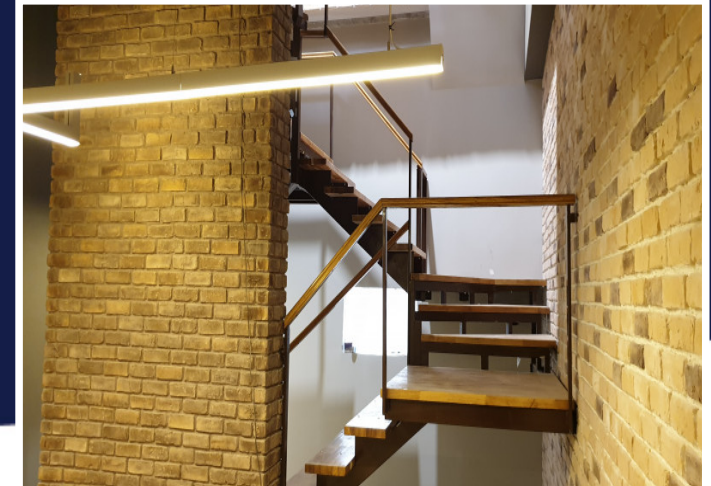

SPATIU COMERCIAL MODERN, ZONA THE
OFFICE
ID: P19643

DE INCHIRIAT

Pret: 2.000 €/luna

Supr. utila: 150 m²

PERSOANA DE CONTACT: BOGDAN PETRU

TEL.MOBIL: 0722.577386

EMAIL: office@weltimobiliare.ro