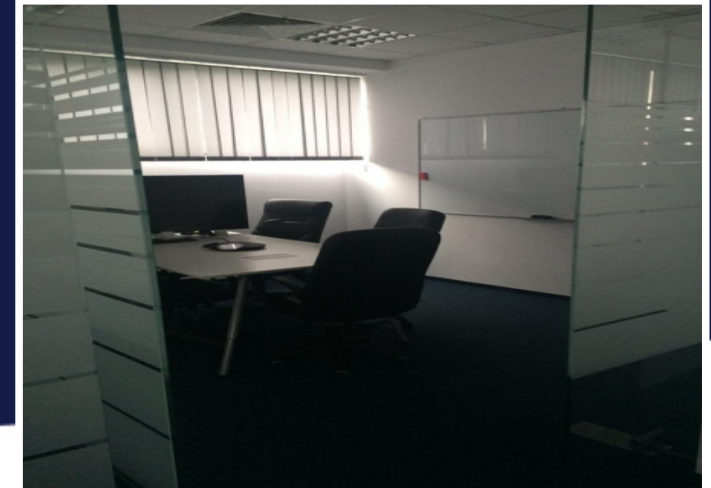

**INCHIRIERE 241MP OPEN SPACE IN CLADIRE
DE BIROURI DIN ZONA CENTRALA
ID: P19639**

DE INCHIRIAT

Pret: 3.253 €/luna

Supr. utila: 241 m²

Nr. incaperi: 1

Nr. bai: 2

PERSOANA DE CONTACT: COTLIN BONTE

TEL.MOBIL: 0799.994041