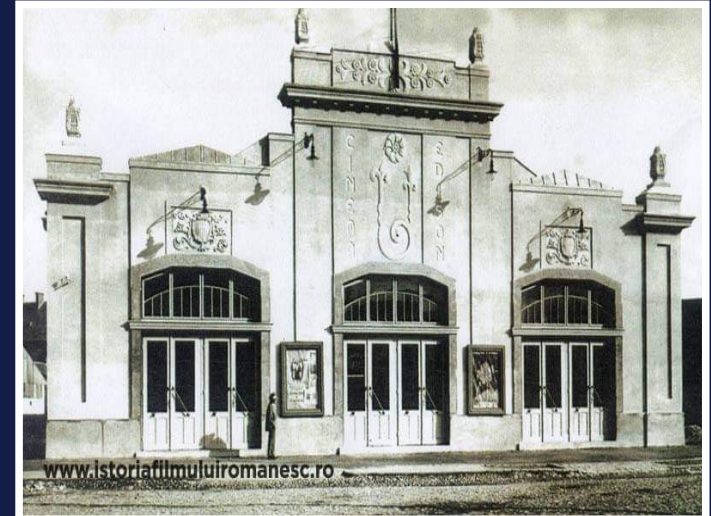

**INCHIRIERE CLADIRE COMERCIALA
SUPRAFATA 550MP, H=6M, ZONA STR. PARIS
CENTRU**

DE INCHIRIAT

ID: PT9488

Pret: 5.000 €/luna

Supr. utila: 550 m²

Nr. incaperi: 2

www.istoriafilmuluiromanesc.ro

PERSOANA DE CONTACT: COTLIN BONTE