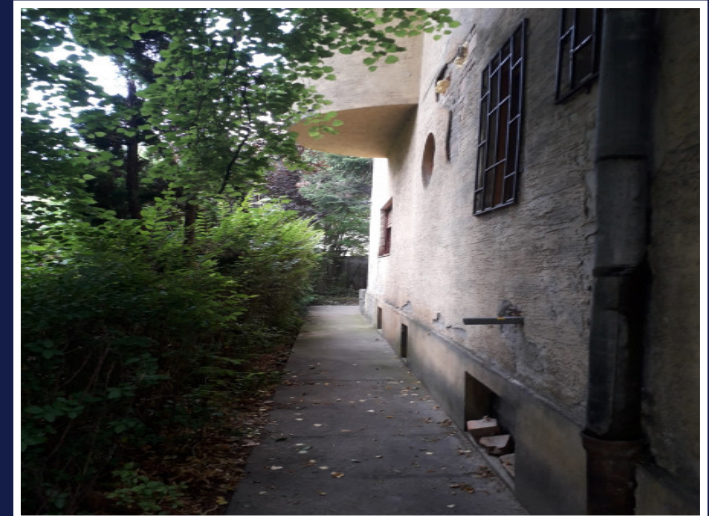

**INCHIRIERE SPATIU BIROU LA CASA, 22MP
UTILI, CURTE, ZONA CENTRALA
ID: P18668**

DE INCHIRIAT

Supr. utila: 22 m²

Nr. incaperi: 1

Nr. bai: 1

PERSOANA DE CONTACT: WELT IMOBILIARE

TEL.MOBIL: 0756223366

EMAIL: office@weltimobiliare.ro