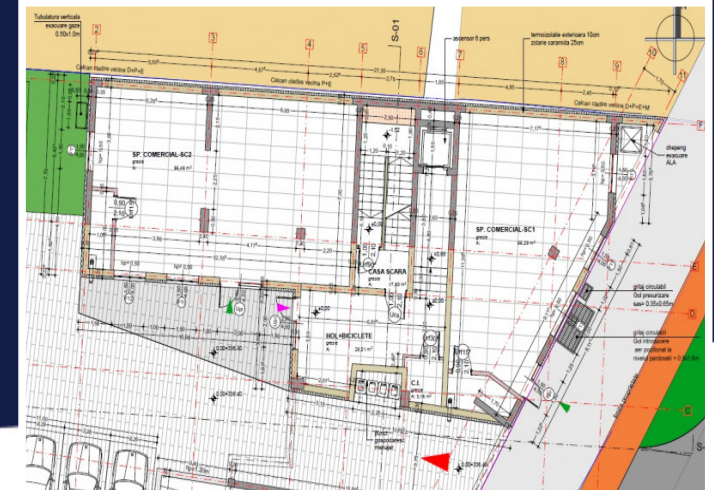

**SPATIU COMERCIAL CENTRU ZONA POD
DECEBAL, TRAFIC INTENS
ID: P18411**

DE INCHIRIAT

Pret: 1.056 €/luna

Supr. utila: 66 m²

Nr. incaperi: 1

PERSOANA DE CONTACT: CĂTĂLIN BONTE

TEL.MOBIL: 0799.994041

EMAIL: office@weltimobiliare.ro