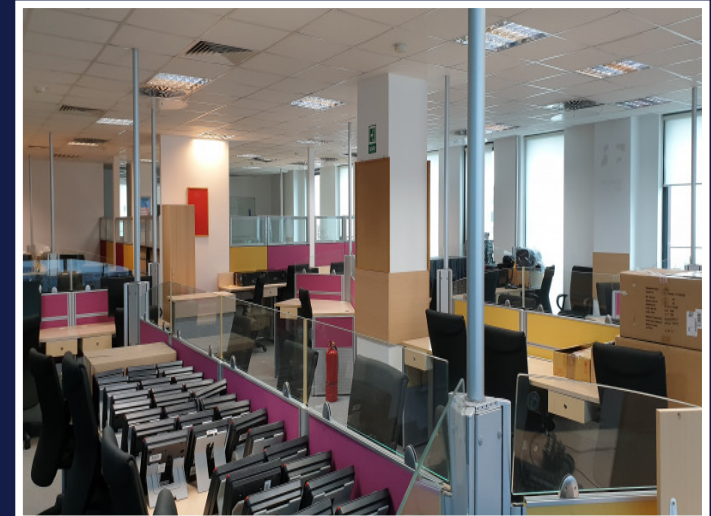

**INCHIRIERE BIROURI CLASA A, CLADIRE
CENTRALA, 315MP UTILI, 2 TERASE
ID: P18358**

DE INCHIRIAT

Pret: 4.095 €/luna

Supr. utila: 315 m²

Nr. incaperi: 1

Nr. bai: 4

PERSOANA DE CONTACT: COTLIN BONTE

TEL.MOBIL: 0799.994041