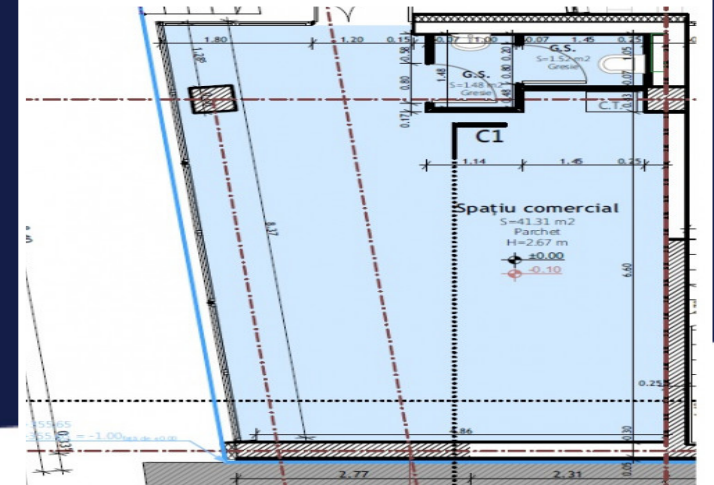

**SPATIU COMERCIAL 45MP OPEN SPACE,  
EXPUNERE FOARTE BUNA, ZONA NTT DATA  
ID: P16054**

**DE INCHIRIAT**

**PERSOANA DE CONTACT: CĂTĂLIN BONTE**  
**TEL.MOBIL: 0799.994041**  
**EMAIL: office@weltimobiliare.ro**