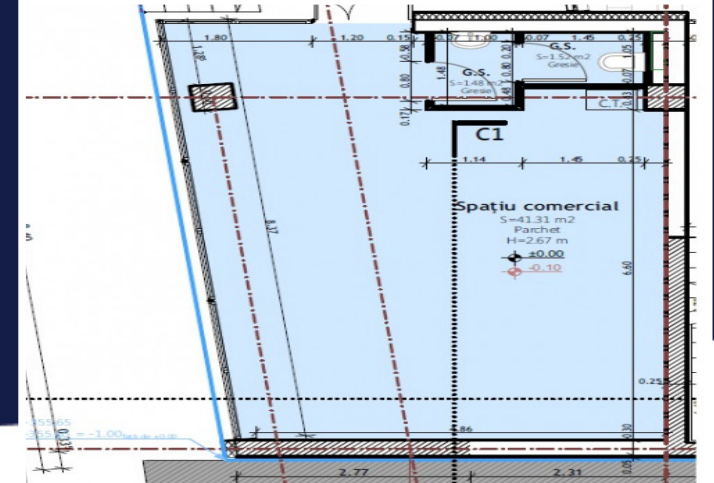

**SPATIU COMERCIAL 45MP OPEN SPACE,
EXPUNERE FOARTE BUNA, ZONA NTT DATA
ID: P16054**

DE INCHIRIAT

PERSOANA DE CONTACT: CĂTĂLIN BONTE

TEL.MOBIL: 0799.994041

EMAIL: office@weltimobiliare.ro