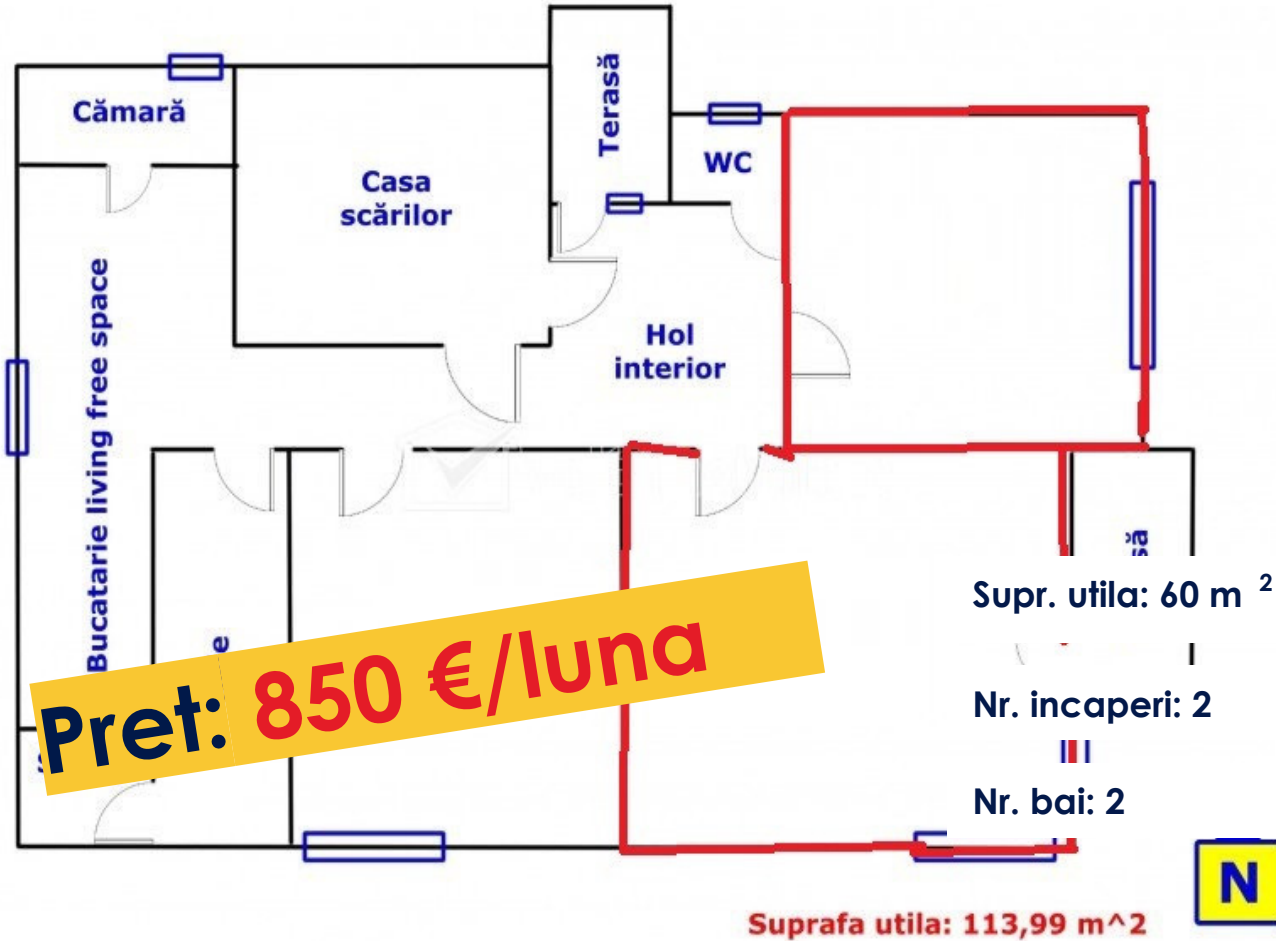

SPATIU DE BIROURI, DOUA INCAPERI, ZONA
CENTRALA
ID: P15180

DE INCHIRIAT

PERSOANA DE CONTACT: BOGDAN PETRU
TEL.MOBIL: 0722.577386
EMAIL: office@weltimobiliare.ro