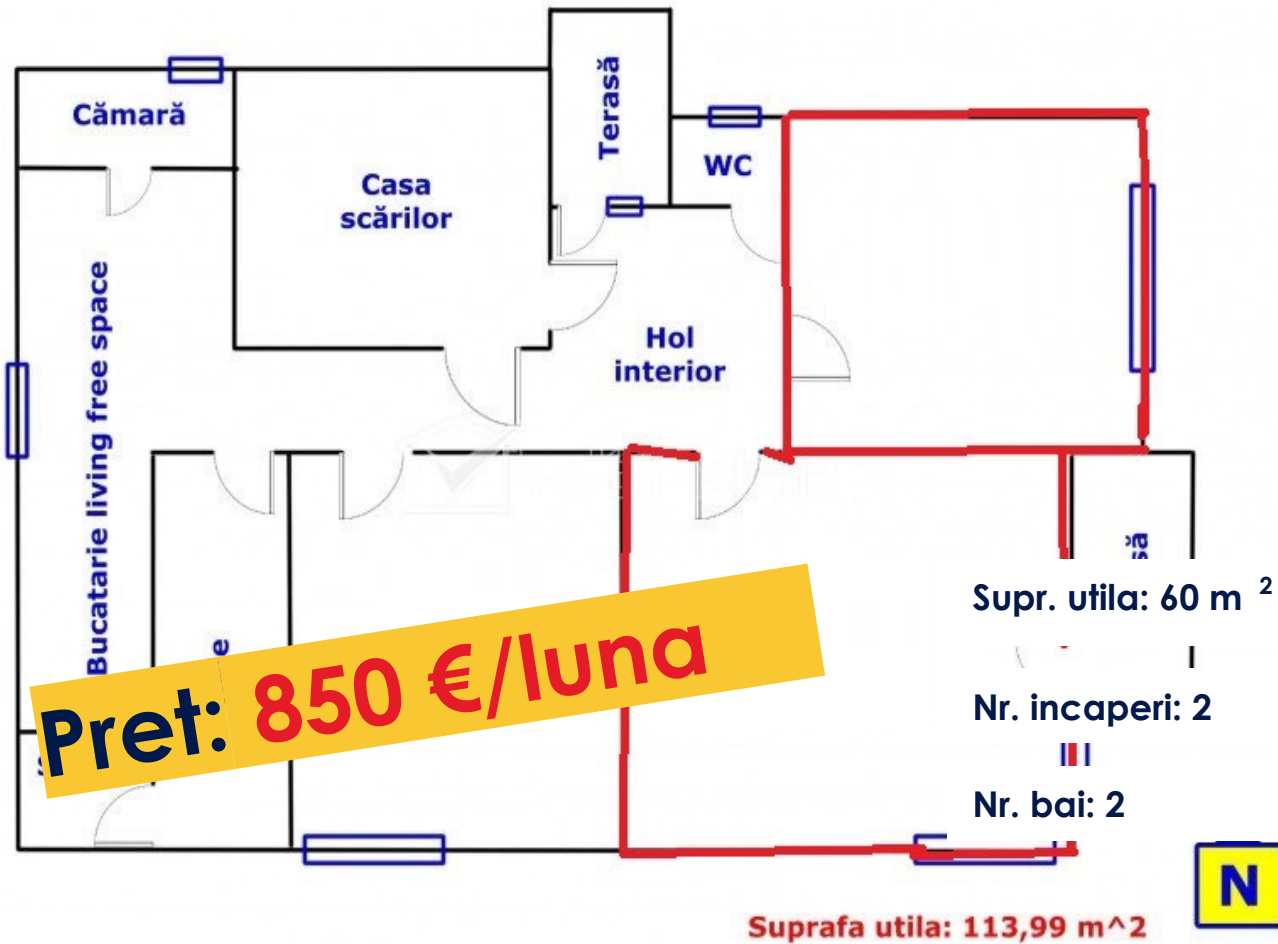

SPATIU DE BIROURI, DOUA INCAPERI, ZONA  
CENTRALA  
ID: P15180

DE INCHIRIAT

PERSOANA DE CONTACT: BOGDAN PETRU  
TEL.MOBIL: 0722.577386  
EMAIL: [office@weltimobiliare.ro](mailto:office@weltimobiliare.ro)