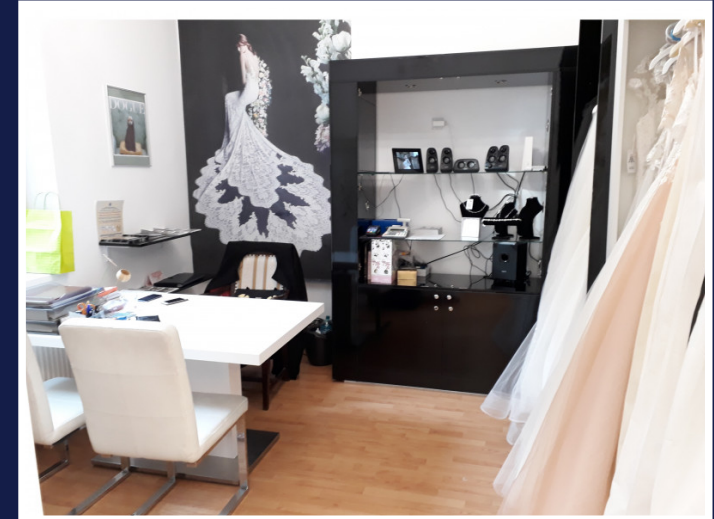

**INCHIRIERE SPATIU BIROU, 104 MP IN CENTRU,
1 LOC PARCARE INCLUS
ID: P13770**

DE INCHIRIAT

PERSOANA DE CONTACT: EMIL TRYBALSKI
TEL.MOBIL: 0799.781011
EMAIL: office@weltimobiliare.ro