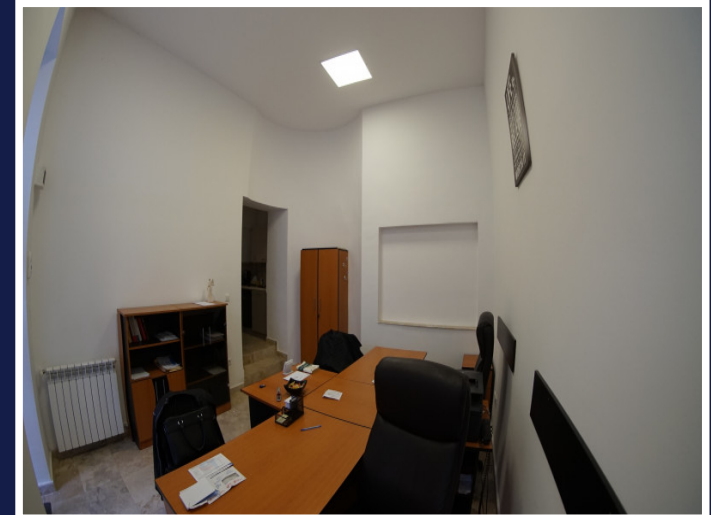

SPATIU BIROU/CABINET, 25 M, ZONA
CENTRALA STRADA HOREA
ID: P13321

DE INCHIRIAT

PERSOANA DE CONTACT: COSMIN COTEATA
TEL.MOBIL: 0722.536934
EMAIL: office@weltimobiliare.ro