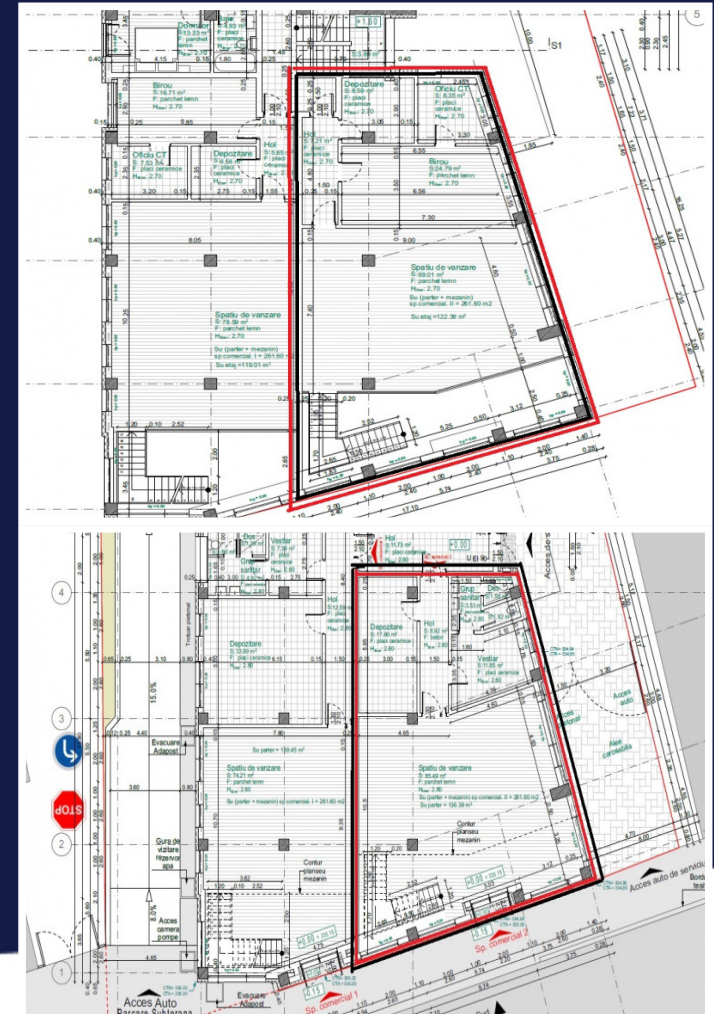

INCHIRIERE SPATIU BIROURI 261MP OPEN SPACE, ZONA NTT DATA - MIHAI VITEAZUL ID: P12490

DE INCHIRIAT

PERSONA DE CONTACT: CĂTĂLIN BONTE

TEL.MOBIL: 0799.994041

EMAIL: office@weltimobiliare.ro