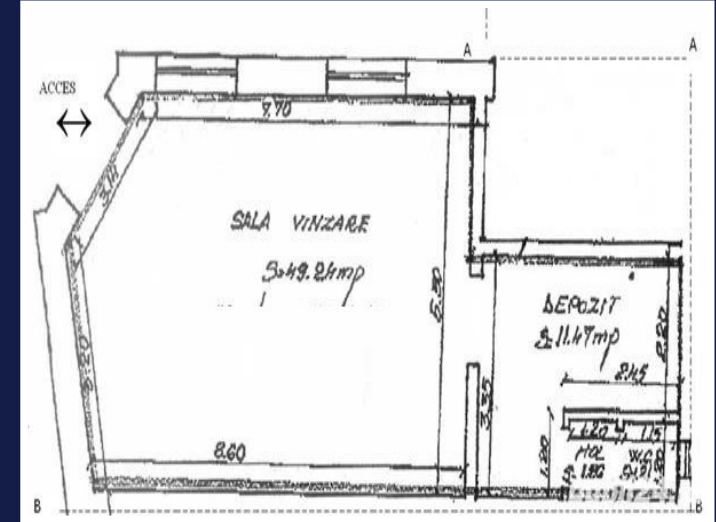

SPATIU COMERCIAL DE INCHIRIAT, CENTRU,
CLUJ
ID: P12386

DE INCHIRIAT

Supr. utila: 64 m²

Nr. incaperi: 2

PERSOANA DE CONTACT: BOGDAN PETRU
TEL.MOBIL: 0722.577386
EMAIL: office@weltimobiliare.ro