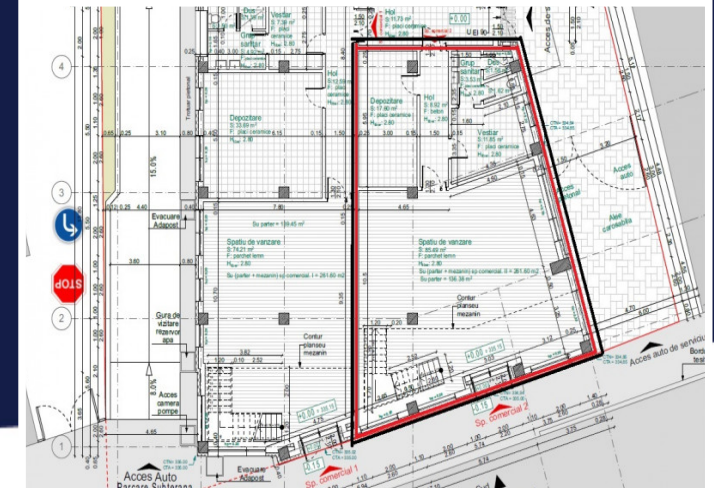

**SPATIU COMERCIAL 261 MP OPEN SPACE, 2
INTRARI, ZONA CENTRALA NTT DATA
ID: P11844**

DE INCHIRIAT

Pret: 3.393 €/luna

Supr. utila: 261 m²

Nr. incaperi: 2

PERSOANA DE CONTACT: CĂTĂLIN BONTE

TEL.MOBIL: 0799.994041