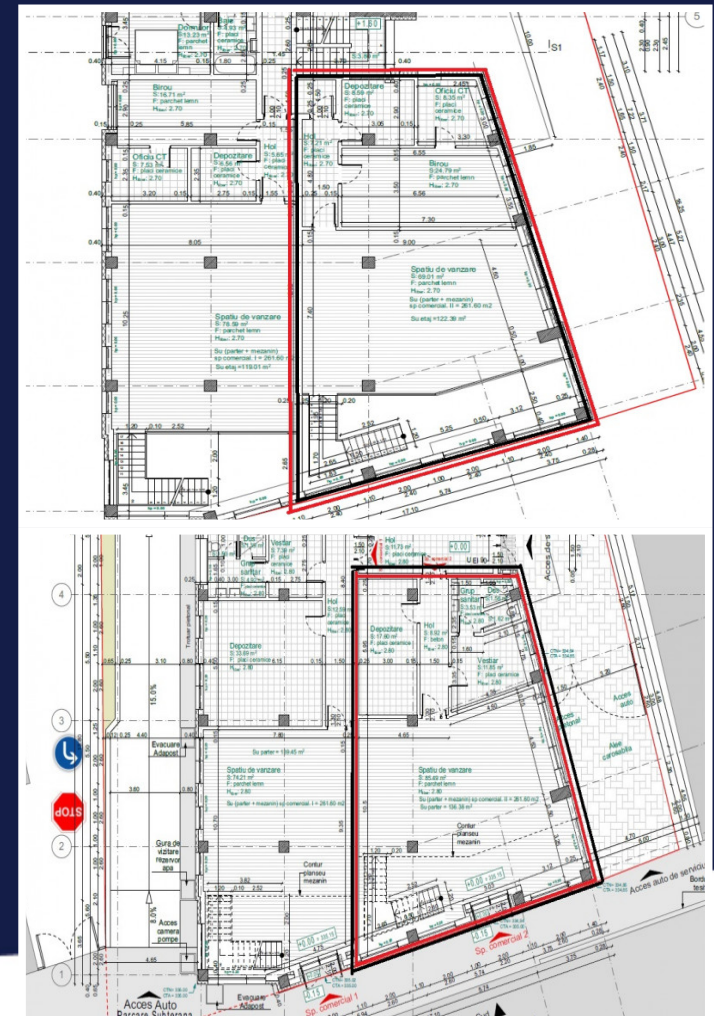

**INCHIRIERE SPATIU COMERCIAL 261MP OPEN
SPACE, 2 INTRARI, ZONA NTT DATA
ID: P11844**

DE INCHIRIAT

PERSOANA DE CONTACT: CĂTĂLIN BONTE
TEL.MOBIL: 0799.994041
EMAIL: office@weltimobiliare.ro