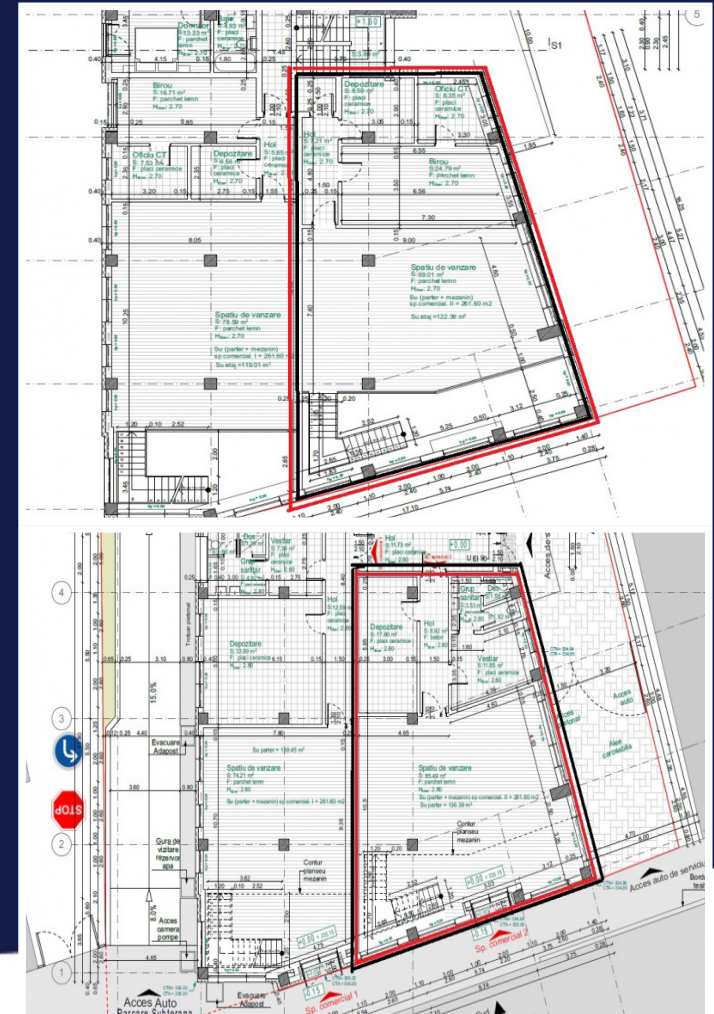

**INCHIRIERE SPATIU COMERCIAL 261MP OPEN  
SPACE, 2 INTRARI, ZONA NTT DATA  
ID: P11844**

**DE INCHIRIAT**

**PERSOANA DE CONTACT: COTLIN BONTE**  
**TEL.MOBIL: 0799.994041**  
**EMAIL: office@weltimobiliare.ro**