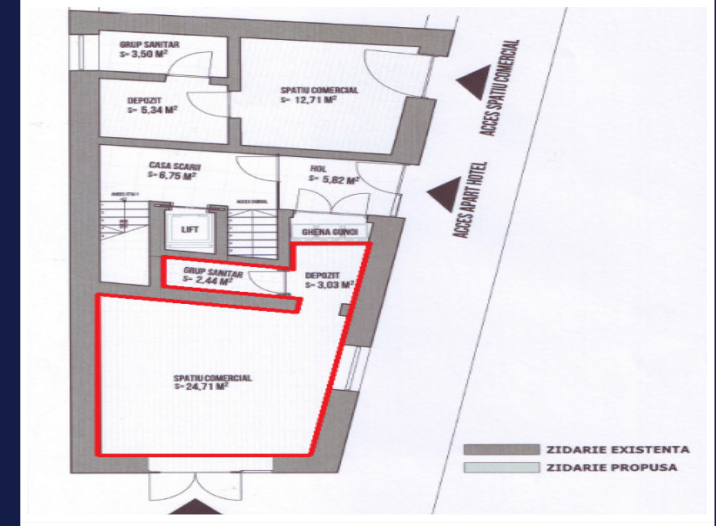

INCHIRIERE SPATIU COMERCIAL, 30 MP, ULTRACENTRAL, ZONA CU VAD COMERCIAL INTENS

DE INCHIRIAT

ID: PTT372

Supr. utila: 30 m²

Nr. incaperi: 2

PERSOANA DE CONTACT: MIHAI-SEBASTIAN POP

TEL.MOBIL: 0727.228818

EMAIL: office@weltimobiliare.ro