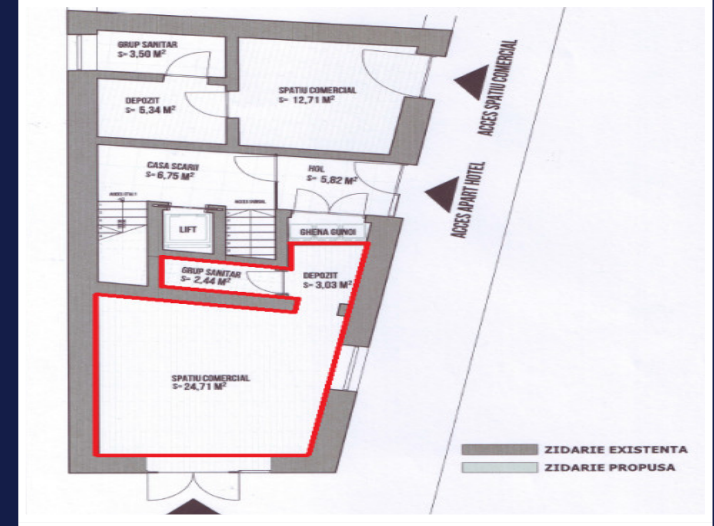

# INCHIRIERE SPATIU COMERCIAL, 30 MP, ULTRACENTRAL, ZONA CU VAD COMERCIAL INTENS

# DE INCHIRIAT

ID: PTT372

Supr. utila: 30 m<sup>2</sup>

Nr. incaperi: 2

PERSOANA DE CONTACT: MIHAI-SEBASTIAN POP

TEL.MOBIL: 0727.228818

EMAIL: [office@weltimobiliare.ro](mailto:office@weltimobiliare.ro)