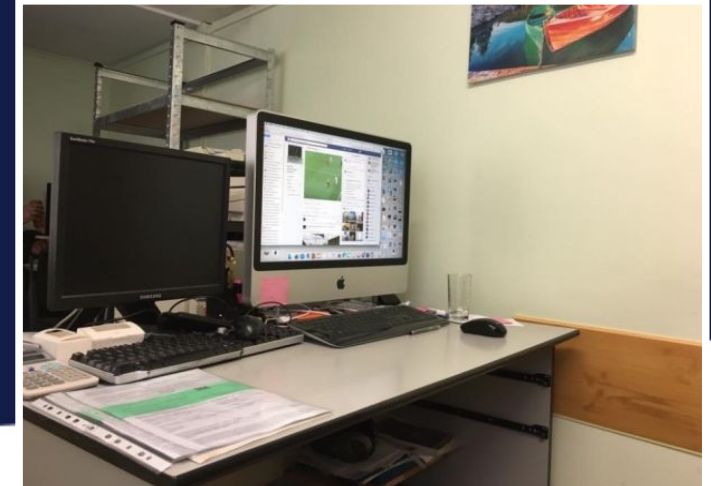

SPATIU DE BIROU SEMICENTRAL 12MP
ID: P10494

DE INCHIRIAT

PERSOANA DE CONTACT: EMIL TRYBALSKI
TEL.MOBIL: 0799.781011
EMAIL: office@weltimobiliare.ro