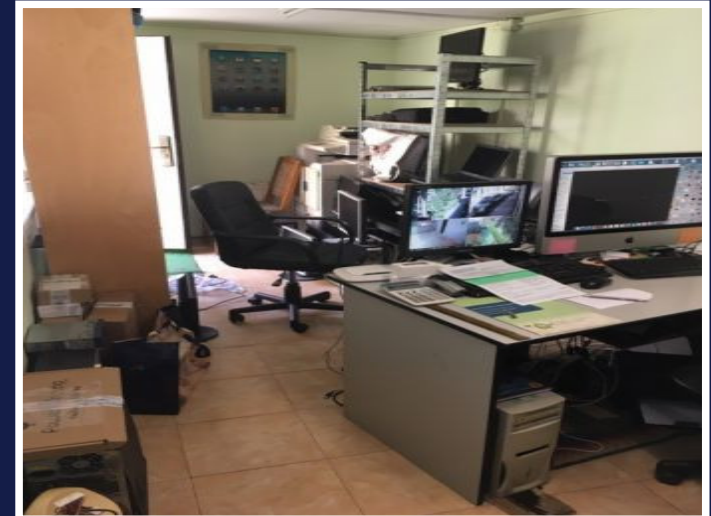

SPATIU DE BIROU SEMICENTRAL 12MP
ID: P10494

DE INCHIRIAT

PERSOANA DE CONTACT: EMIL TRYBALSKI
TEL.MOBIL: 0799.781011
EMAIL: office@weltimobiliare.ro