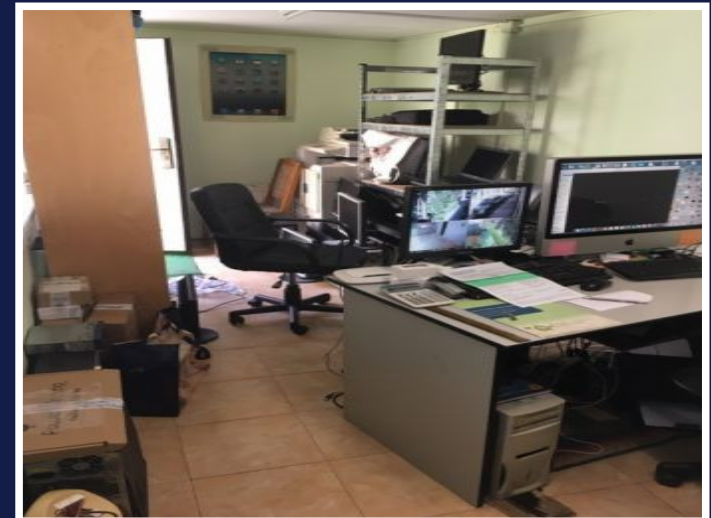

SPATIU DE BIROU SEMICENTRAL 12MP
ID: P10494

DE INCHIRIAT

Supr. utila: 12 m²

Nr. incaperi: 1

TELEFON: 0264.597584

EMAIL: office@weltimobiliare.ro