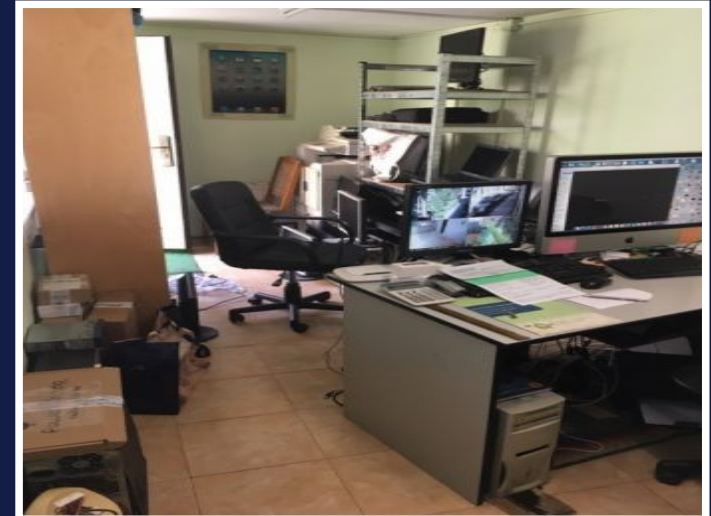

SPATIU DE BIROU SEMICENTRAL 12MP
ID: P10494

DE INCHIRIAT

Supr. utila: 12 m²

Nr. incaperi: 1

Pret: 350 €/luna

TELEFON: 0264.597584

EMAIL: office@weltimobiliare.ro