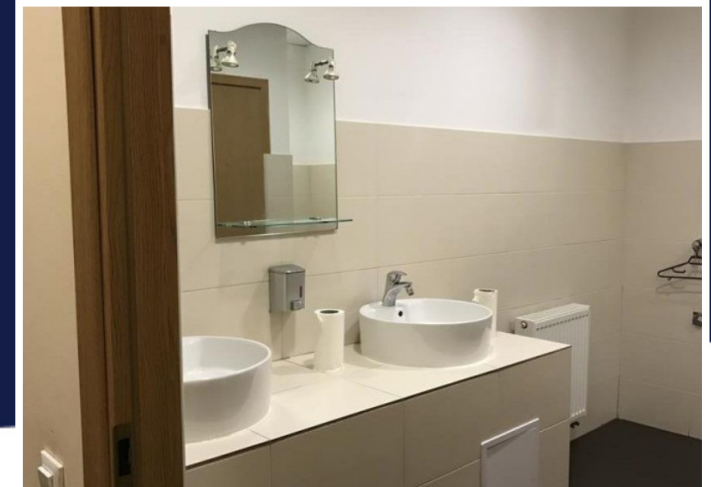

SPATIU COMERCIAL/BIROURI OPEN SPACE DE
INCHIRIAT
ID: P10492

DE INCHIRIAT

Pret: 2.520 €/luna

Supr. utila: 315 m²

Nr. incaperi: 2

Nr. bai: 1

PERSOANA DE CONTACT: EMIL TRYBALSKI

TEL.MOBIL: 0799.781011