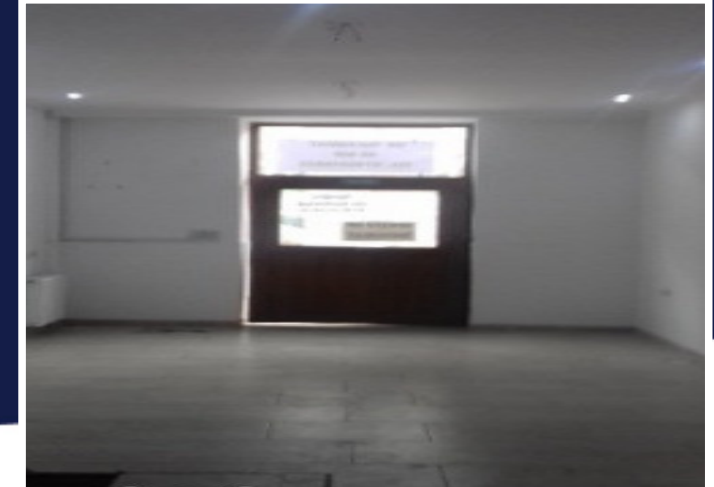

SPATIU COMERCIAL, 45 MP, MOTILOR
ID: P10185

DE INCHIRIAT

PERSOANA DE CONTACT: RALUCA PAVEL
TEL.MOBIL: 0727.722245
EMAIL: office@weltimobiliare.ro