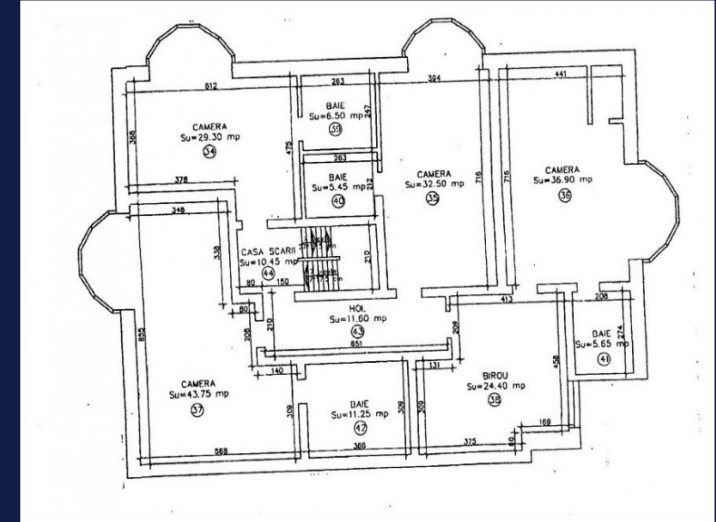

**SPATIU BIROU, CENTRAL, 220MP UTILI ZONA
GRADINII BOTANICE
ID: P10083**

DE INCHIRIAT

Pret: 2.420 €/luna

Supr. utila: 220 m²

Nr. incaperi: 5

Nr. bai: 4

TELEFON: 0264.597584

EMAIL: office@weltimobiliare.ro