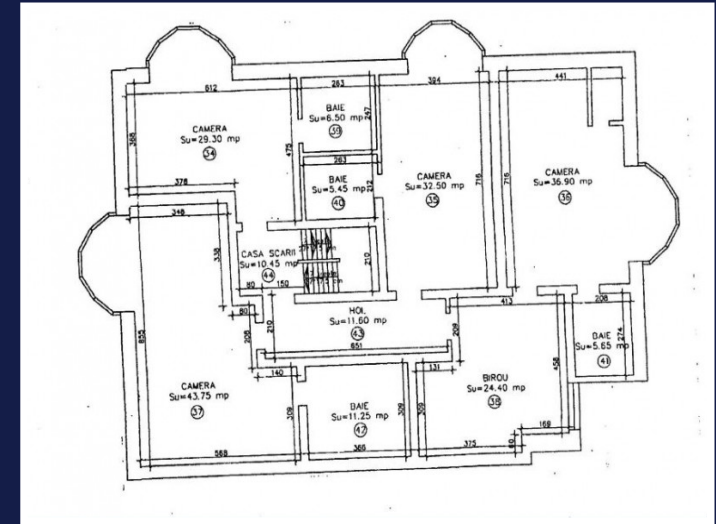

SPATIU BIROU, CENTRAL, 220MP UTILI ZONA
GRADINII BOTANICE
ID: P10083

DE INCHIRIAT

Pret: 2.420 €/luna

Supr. utila: 220 m²

Nr. incaperi: 5

Nr. bai: 4

PERSOANA DE CONTACT: CLAUDIA ONIGA

TEL.MOBIL: 0737.040016