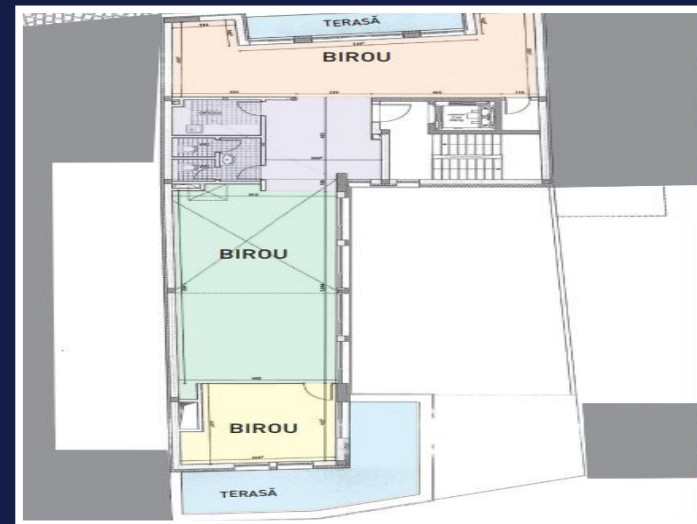

**SPATIU DE BIROU 150MP, TERASA,
ULTRACENTRAL
ID: P9171**

DE INCHIRIAT

Pret: 4.600 €/luna

Supr. utila: 147 m²

PERSOANA DE CONTACT: CLAUDIA ONIGA

TEL.MOBIL: 0737.040016

EMAIL: office@weltimobiliare.ro