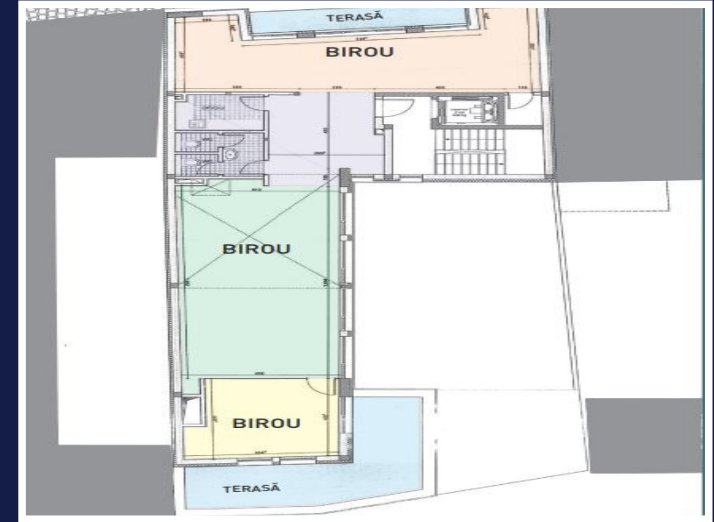

**SPATIU DE BIROU 150MP, TERASA
PANORAMICA, CENTRUL VECHI
ID: P9171**

DE INCHIRIAT

Pret: 3.000 €/luna

Supr. utila: 134 m²

Nr. incaperi: 1

Nr. bai: 2

PERSOANA DE CONTACT: CĂTĂLIN BONTE

TEL.MOBIL: 0799.994041