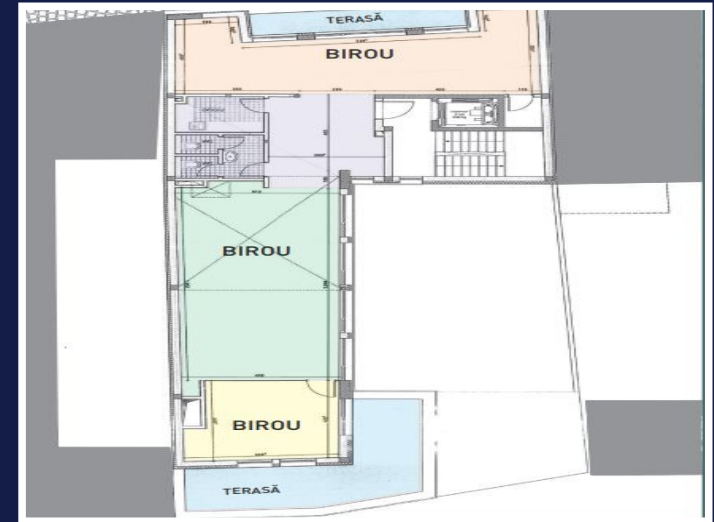

**SPATIU DE BIROU 150MP, TERASA  
PANORAMICA, CENTRUL VECHI  
ID: P9171**

**DE INCHIRIAT**

**Pret: 3.000 €/luna**

Supr. utila: 134 m<sup>2</sup>

Nr. incaperi: 1

Nr. bai: 2

**PERSOANA DE CONTACT: CĂTĂLIN BONTE**