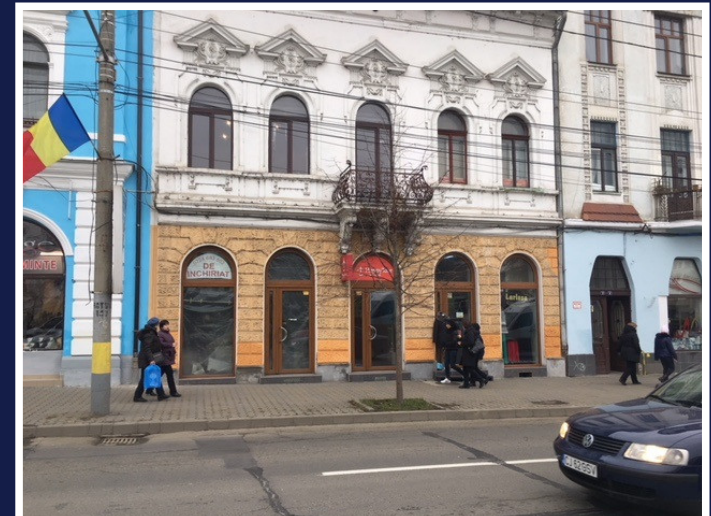

**SPATIU COMERCIAL ZONA CENTRALA PIATA  
MIHAI VITEAZUL  
ID: P8561**

**DE INCHIRIAT**

**PERSOANA DE CONTACT: COTLIN BONTE**  
**TEL.MOBIL: 0799.994041**  
**EMAIL: [office@weltimobiliare.ro](mailto:office@weltimobiliare.ro)**