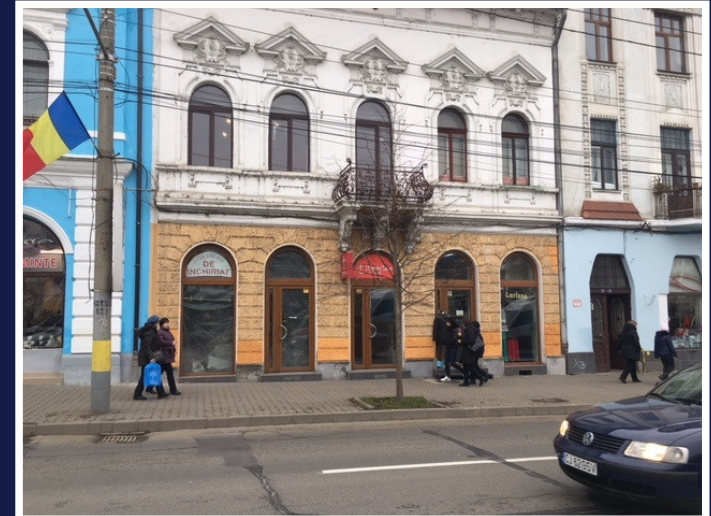

**SPATIU COMERCIAL ZONA CENTRALA PIATA  
MIHAI VITEAZUL  
ID: P8561**

**DE INCHIRIAT**

**PERSOANA DE CONTACT: CĂTĂLIN BONTE**  
**TEL.MOBIL: 0799.994041**  
**EMAIL: [office@weltimobiliare.ro](mailto:office@weltimobiliare.ro)**