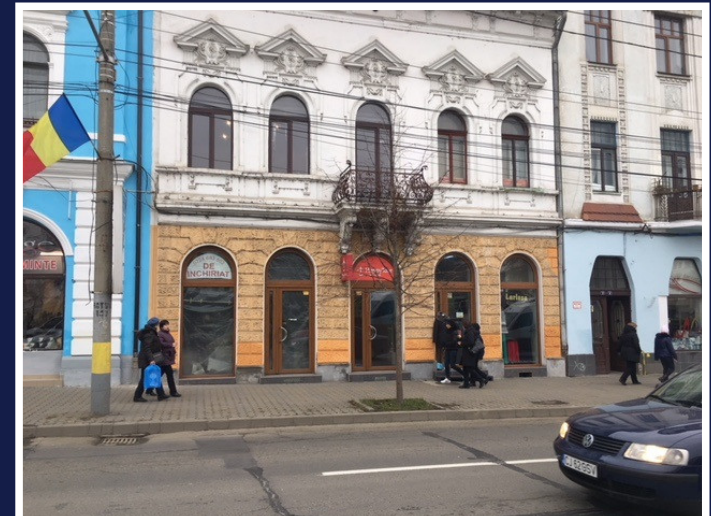

**SPATIU COMERCIAL ZONA CENTRALA PIATA
MIHAI VITEAZUL
ID: P8561**

DE INCHIRIAT

Pret: 530 €/luna

Supr. utila: 16 m²

Nr. incaperi: 1

PERSOANA DE CONTACT: COTLIN BONTE

TEL.MOBIL: 0799.994041

EMAIL: office@weltimobiliare.ro