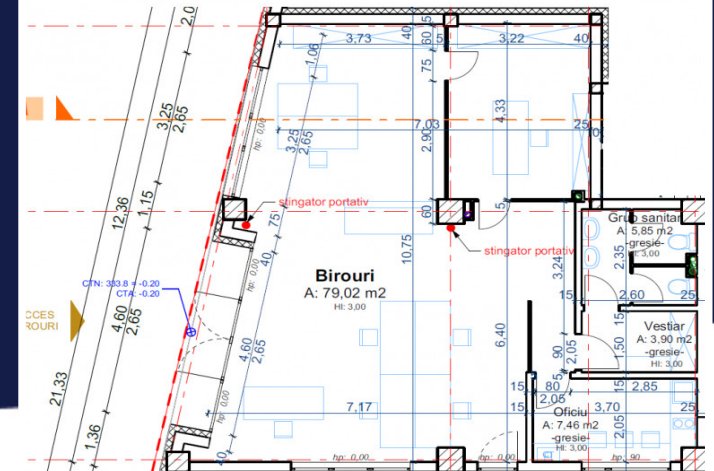

**SPATIU COMERCIAL DE INCHIRIAT, ZONA
GARII, 96 MP, VITRINA SI INTRARE DIN STRADA
ID: P8344**

DE INCHIRIAT

PERSOANA DE CONTACT: MIHAI-SEBASTIAN POP
TEL.MOBIL: 0727.228818
EMAIL: office@weltimobiliare.ro