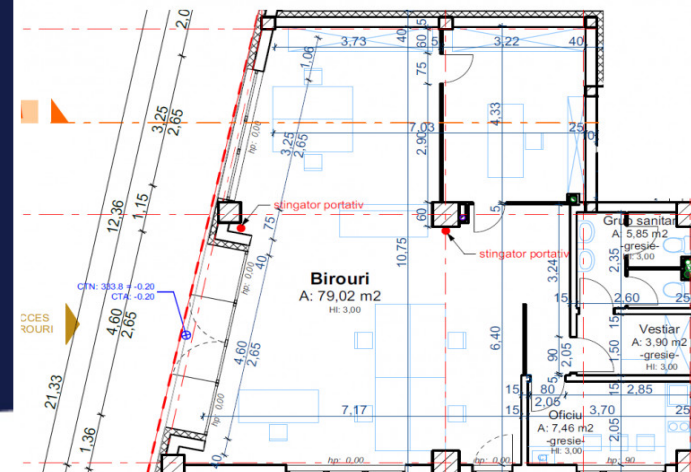

**SPATIU COMERCIAL DE INCHIRIAT, ZONA  
GARII, 96 MP, VITRINA SI INTRARE DIN STRADA  
ID: P8344**

**DE INCHIRIAT**

**Pret: 1.500 €/luna**

**Supr. utila: 96.23  
m<sup>2</sup>**

**Nr. incaperi: 2**

**PERSOANA DE CONTACT: MIHAI-SEBASTIAN POP**