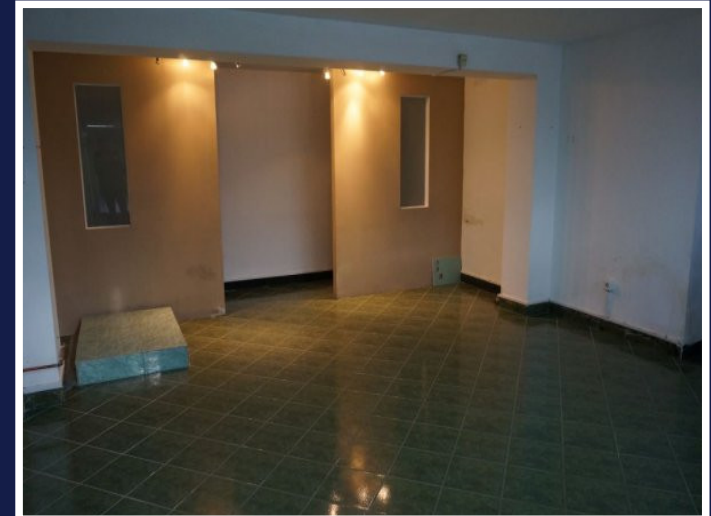

**SPATIU BIROURI 40MP, PARTER IN CURTEA
INTERIOARA, ZONA CALEA MOTILOR
ID: P8332**

DE INCHIRIAT

PERSOANA DE CONTACT: COTLIN BONTE

TEL.MOBIL: 0799.994041

EMAIL: office@weltimobiliare.ro