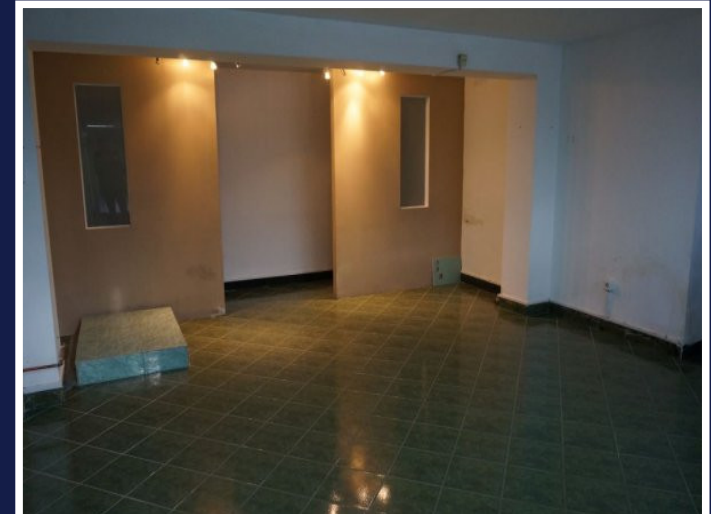

**SPATIU BIROURI 40MP, PARTER IN CURTEA  
INTERIOARA, ZONA CALEA MOTILOR  
ID: P8332**

**DE INCHIRIAT**

Supr. utila: 40 m<sup>2</sup>

Nr. incaperi: 2

Nr. bai: 1

**PERSOANA DE CONTACT: COTLIN BONTE**

**TEL.MOBIL: 0799.994041**