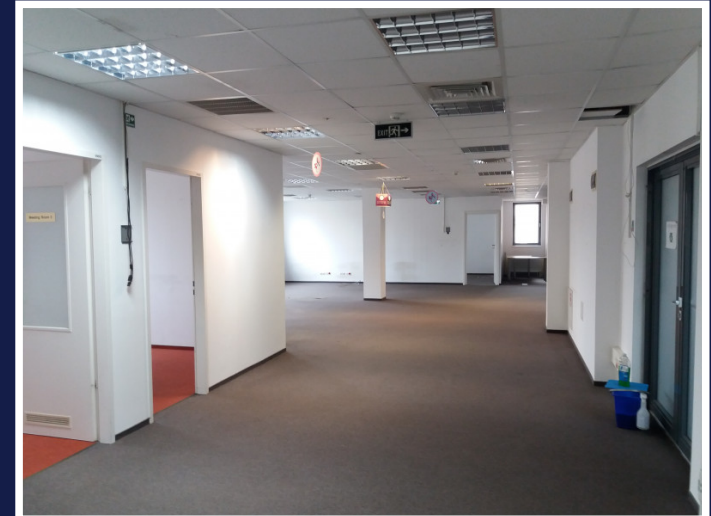

**BIROURI IN CLADIRE CLASA A, 580MP OPEN
SPACE, ZONA DOROBANTILOR - CLUJ
ID: P7806**

DE INCHIRIAT

Pret: 9.312 €/luna

Supr. utila: 582 m²

Nr. incaperi: 2

Nr. bai: 2

PERSOANA DE CONTACT: COTLIN BONTE

TEL.MOBIL: 0799.994041