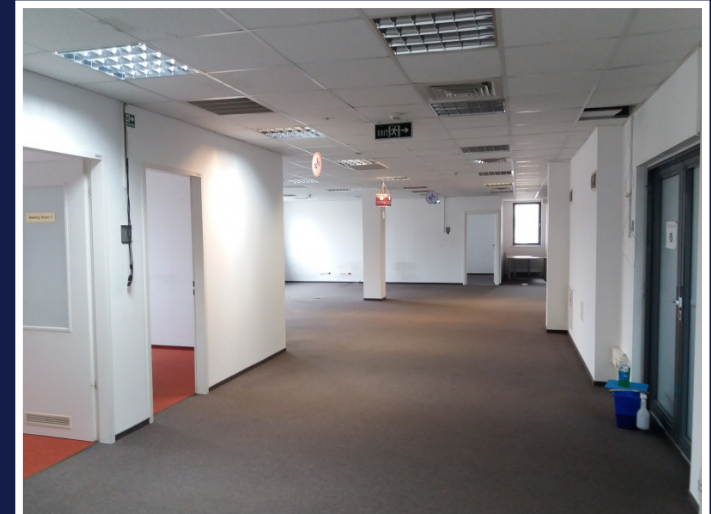

**BIROURI IN CLADIRE CLASA A, 580MP OPEN
SPACE, ZONA DOROBANTILOR - CLUJ
ID: P7806**

DE INCHIRIAT

Pret: 9.312 €/luna

Supr. utila: 582 m²

Nr. incaperi: 2

Nr. bai: 2

PERSOANA DE CONTACT: COTLIN BONTE

TEL.MOBIL: 0799.994041