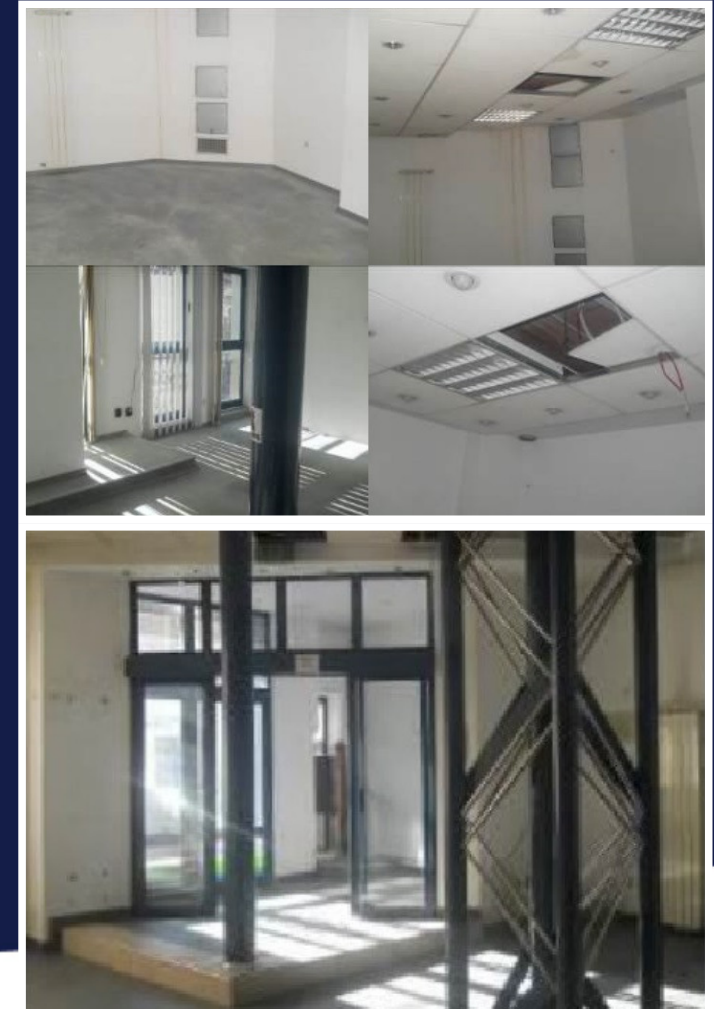

CLADIRE COMERCIALA 500MP, CENTRU
CLUJ, VAD INTENS CIRCULAT
ID: P7699

DE INCHIRIAT

Pret: 5.000 €/luna

Supr. utila: 500 m²

Nr. incaperi: 6

PERSOANA DE CONTACT: CĂTĂLIN BONTE

TEL.MOBIL: 0799.994041

EMAIL: office@weltimobiliare.ro