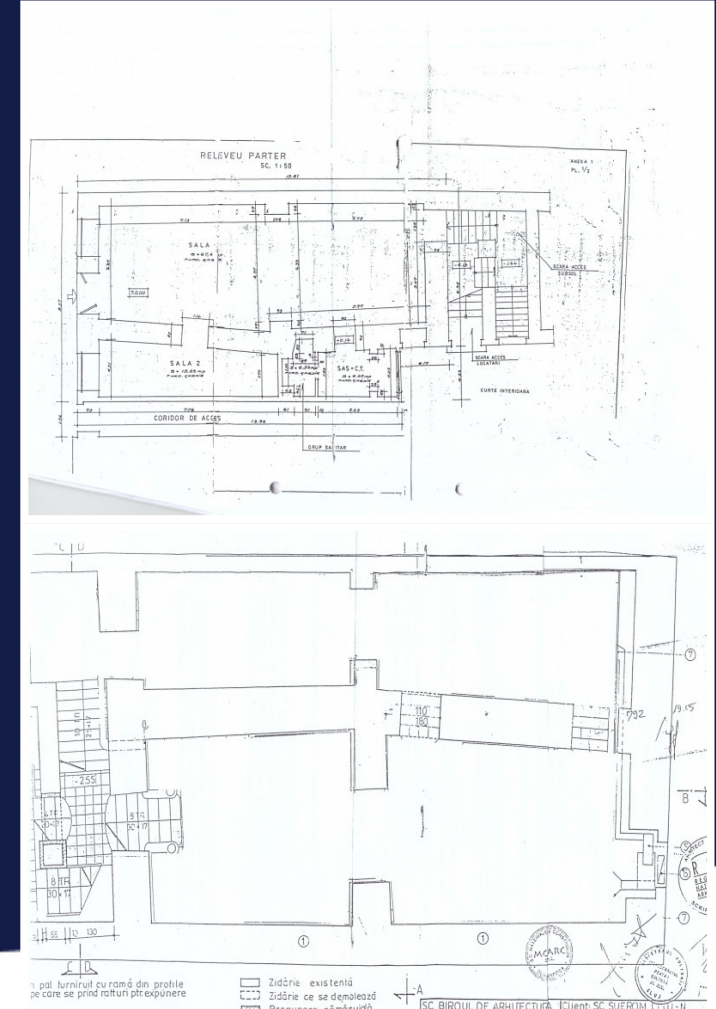

**SPATIU COMERCIAL 250MP PIATA MATEI  
CORVIN CLUJ  
ID: P7094**

**DE INCHIRIAT**

**PERSOANA DE CONTACT: COTLIN BONTE**  
**TEL.MOBIL: 0799.994041**  
**EMAIL: office@weltimobiliare.ro**