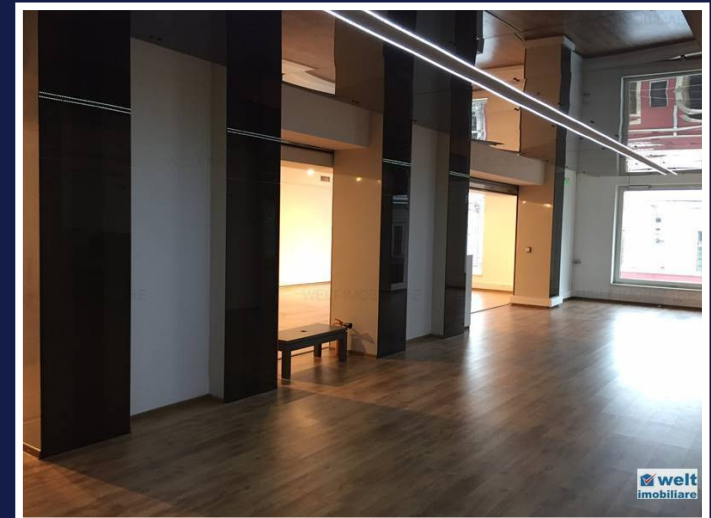

SPATIU COMERCIAL SAU ACTIVITATE BIROURI
OPEN SPACE 250 MP, ULTRACENTRAL CLUJ
ID: P6582

DE INCHIRIAT

Pret: 3.000 €/luna

Supr. utila: 250 m²

Nr. incaperi: 3

PERSOANA DE CONTACT: COTLIN BONTE

TEL.MOBIL: 0799.994041