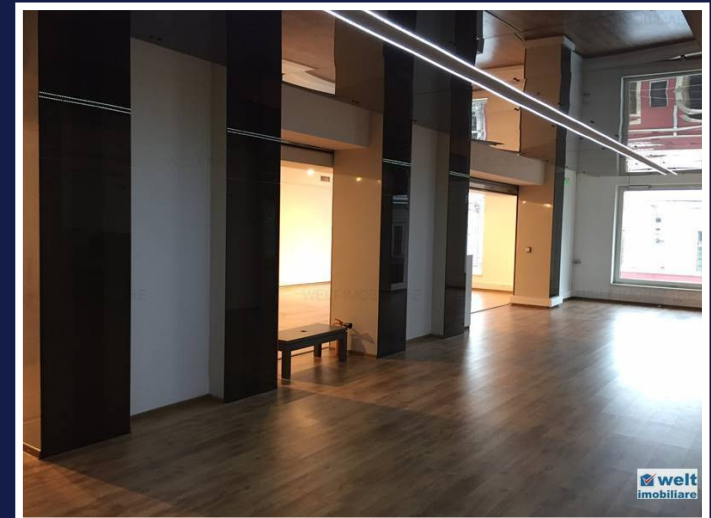

**SPATIU COMERCIAL SAU ACTIVITATE BIROURI**  
**OPEN SPACE 250 MP, ULTRACENTRAL CLUJ**  
**ID: P6582**

**DE INCHIRIAT**

**Pret: 3.000 €/luna**

Supr. utila: 250 m<sup>2</sup>

Nr. incaperi: 3

**PERSOANA DE CONTACT: COTLIN BONTE**