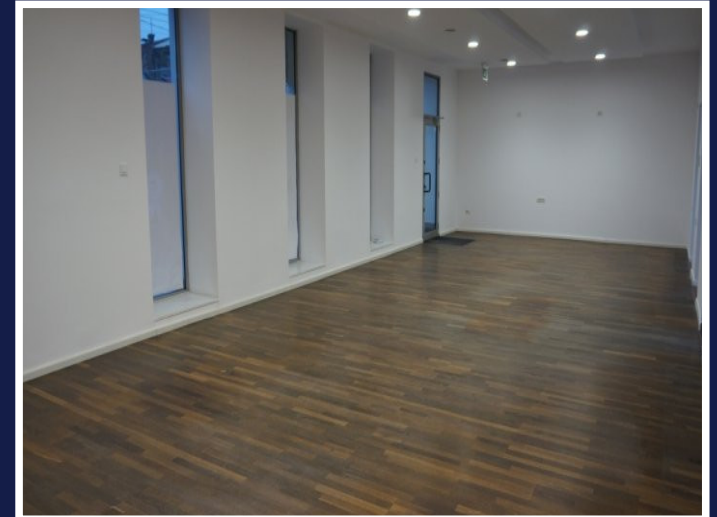

**SPATIU COMERCIAL 150MP LA STRADA,
ZONA CENTRALA CU TRAFIC INTENS, 2
INTRARI**

DE INCHIRIAT

ID: P5180

Pret: 4.000 €/luna

Supr. utila: 150 m²

Nr. incaperi: 2

PERSOANA DE CONTACT: COTLIN BONTE

TEL.MOBIL: 0799.994041