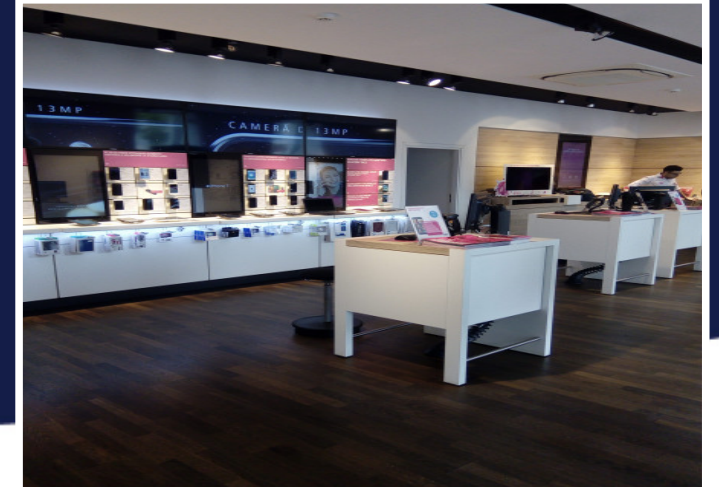

**SPATIU COMERCIAL 150MP LA STRADA,
ZONA CENTRALA CU TRAFIC INTENS, 2
INTRARI**

DE INCHIRIAT

ID: P5180

Pret: 4.000 €/luna

Supr. utila: 150 m²

Nr. incaperi: 2

PERSOANA DE CONTACT: COTLIN BONTE

TEL.MOBIL: 0799.994041