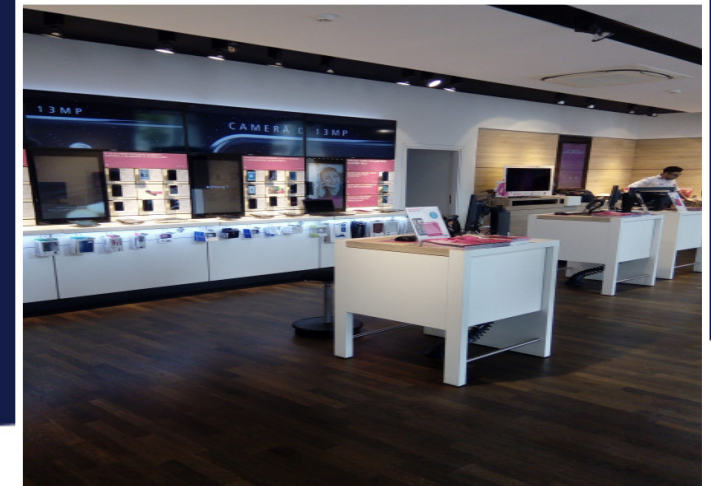

**SPATIU COMERCIAL 150MP LA STRADA,
ZONA CENTRALA CU TRAFIC INTENS, 2
INTRARI**

DE INCHIRIAT

ID: P5180

Supr. utila: 150 m²

Nr. incaperi: 2

Pret: 4.000 €/luna

PERSOANA DE CONTACT: COTLIN BONTE

TEL.MOBIL: 0799.994041