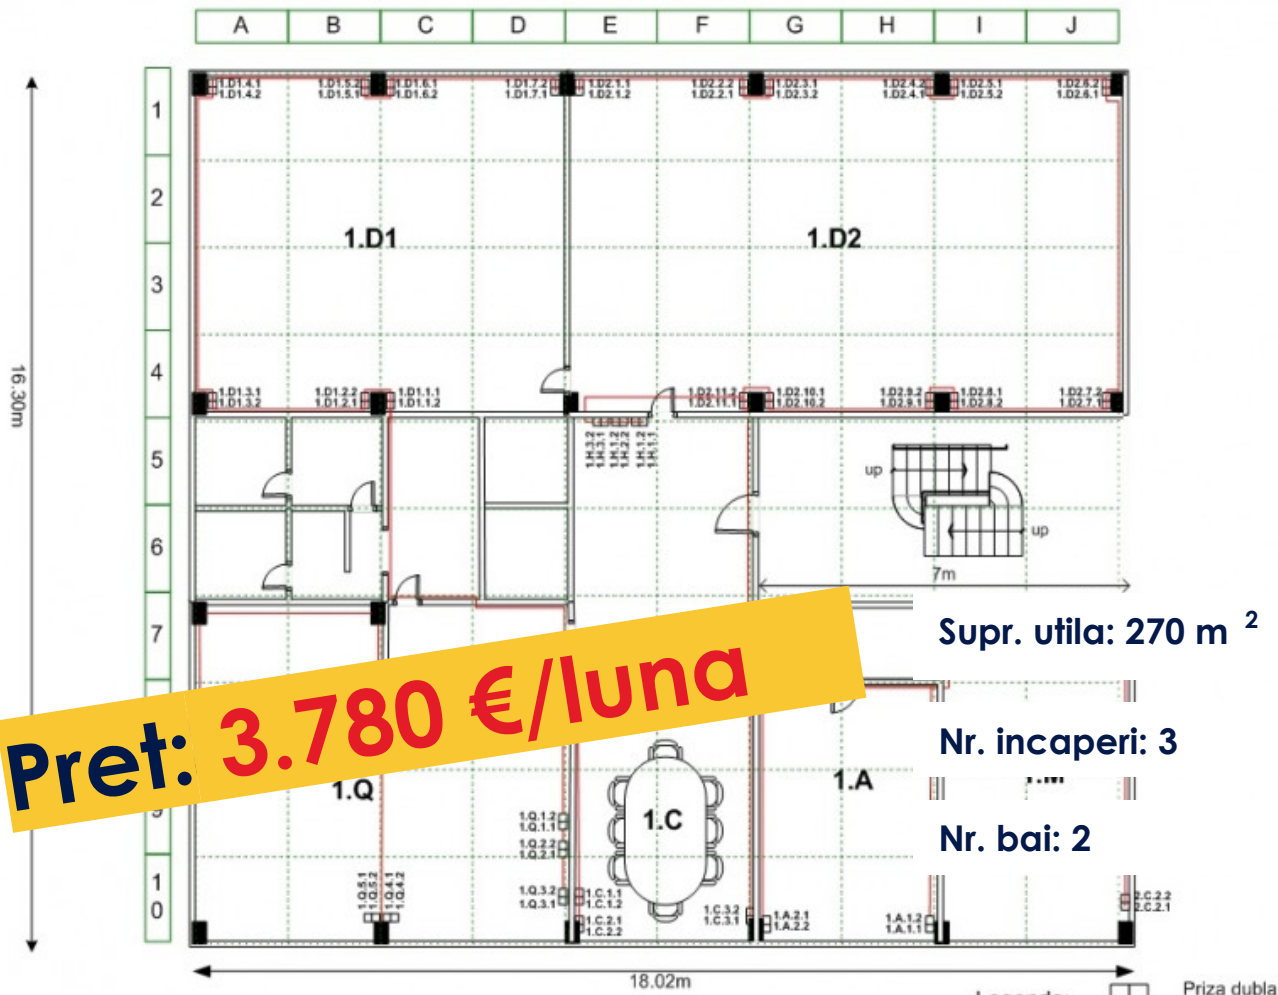

**BIROURI CLASA A ULTRACENTRAL CLUJ ZONA  
PRIMARIE, PARCUL CENTRAL, PARCARI  
ID: P4477**

**DE INCHIRIAT**

Supr. utila: 270 m<sup>2</sup>

Nr. incaperi: 3

Nr. bai: 2

**Pret: 3.780 €/luna**

PERSOANA DE CONTACT: CĂTĂLIN BONTE