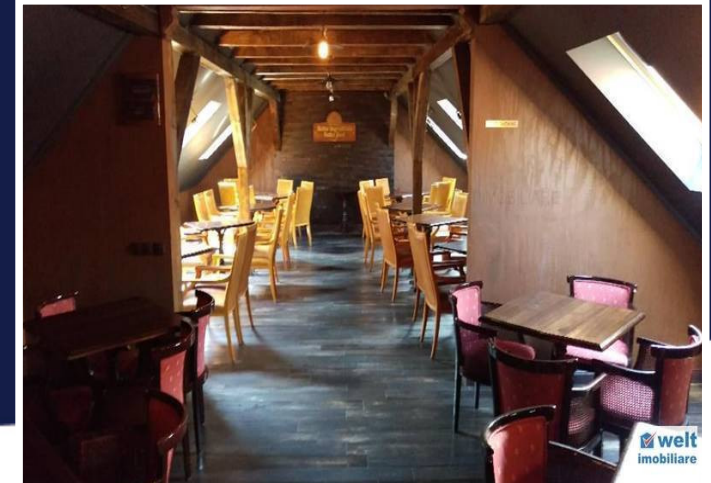

**SPATIU COMERCIAL DE INCHIRIAT, 300 MP,  
CLUJ, CENTRU, ZONA PIATA MUZEULUI  
ID: 14204**

**DE INCHIRIAT**

**Pret: 3.000 €/luna**

Supr. utila: 300 m<sup>2</sup>

Nr. incaperi: 4

**PERSOANA DE CONTACT: CLAUDIA ONIGA**