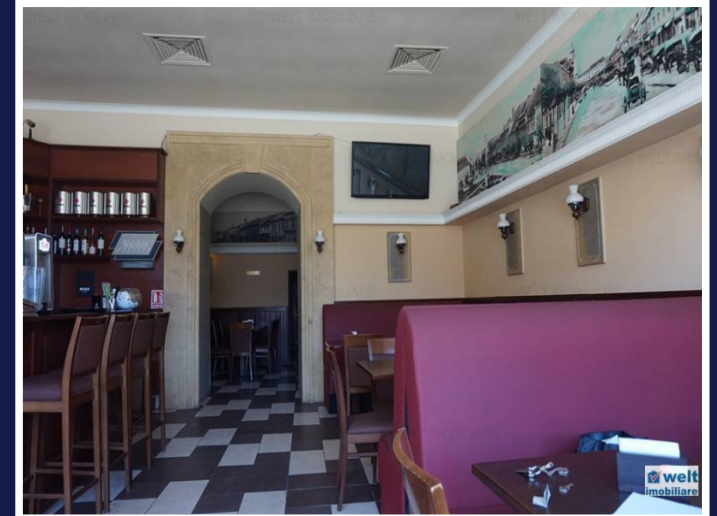

**SPATIU COMERCIAL PREMIUM, RESTAURANT  
IN ZONA BD EROILOR CLUJ POSIBILITATE  
TERASA**

**DE INCHIRIAT**

**ID: 14202**

**PERSOANA DE CONTACT: COTLIN BONTE**

**TEL.MOBIL: 0799.994041**

**EMAIL: office@weltimobiliare.ro**