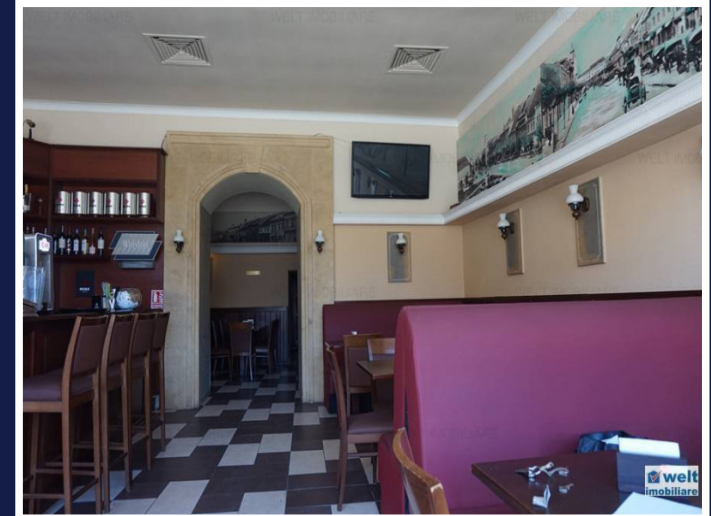

**SPATIU COMERCIAL PREMIUM, RESTAURANT
IN ZONA BD EROILOR CLUJ POSIBILITATE
TERASA**

DE INCHIRIAT

ID: 14202

PERSOANA DE CONTACT: CĂTĂLIN BONTE

TEL.MOBIL: 0799.994041

EMAIL: office@weltimobiliare.ro