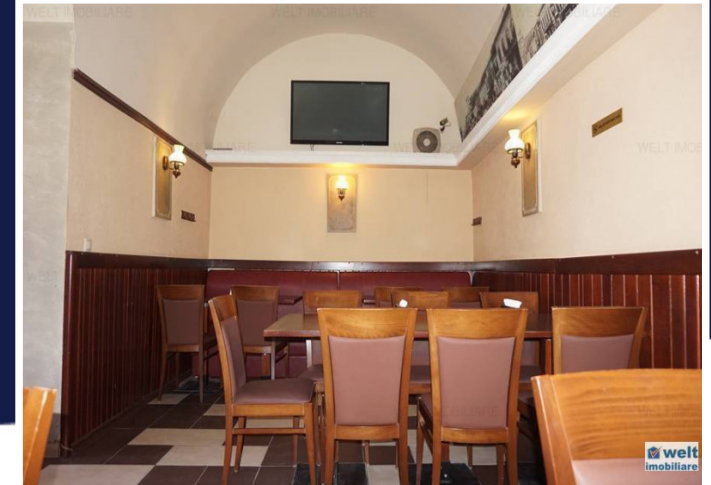

**SPATIU COMERCIAL PREMIUM, RESTAURANT  
IN ZONA BD EROILOR CLUJ POSIBILITATE  
TERASA**

**DE INCHIRIAT**

**ID: 14202**

**PERSOANA DE CONTACT: COTLIN BONTE**

**TEL.MOBIL: 0799.994041**

**EMAIL: office@weltimobiliare.ro**