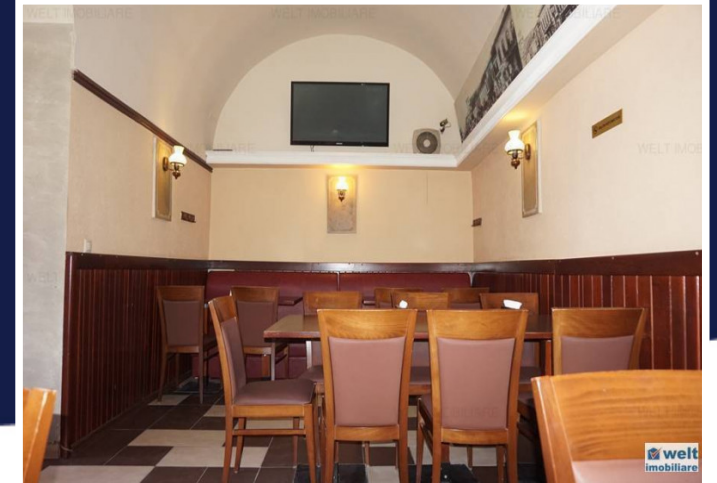

**SPATIU COMERCIAL PREMIUM, RESTAURANT
IN ZONA BD EROILOR CLUJ POSIBILITATE
TERASA**

DE INCHIRIAT

ID: 14202

PERSOANA DE CONTACT: COTLIN BONTE

TEL.MOBIL: 0799.994041

EMAIL: office@weltimobiliare.ro