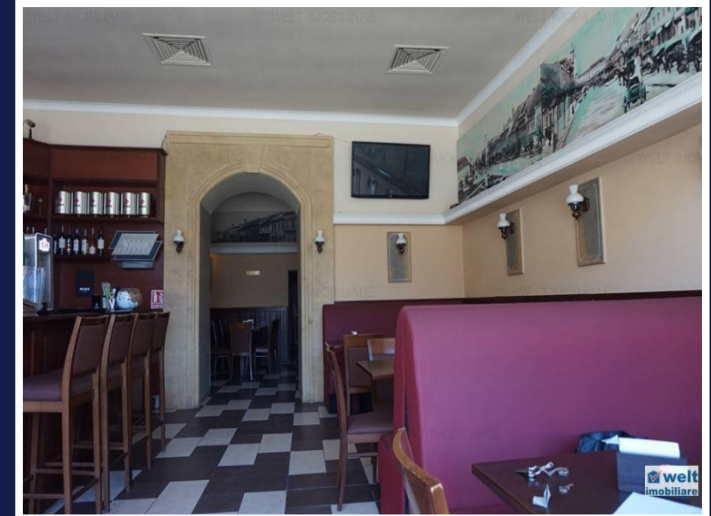

**SPATIU COMERCIAL PREMIUM, RESTAURANT  
IN ZONA BD EROILOR CLUJ POSIBILITATE  
TERASA**

**DE INCHIRIAT**

**ID: 14202**

**PERSOANA DE CONTACT: COTLIN BONTE**

**TEL.MOBIL: 0799.994041**

**EMAIL: office@weltimobiliare.ro**