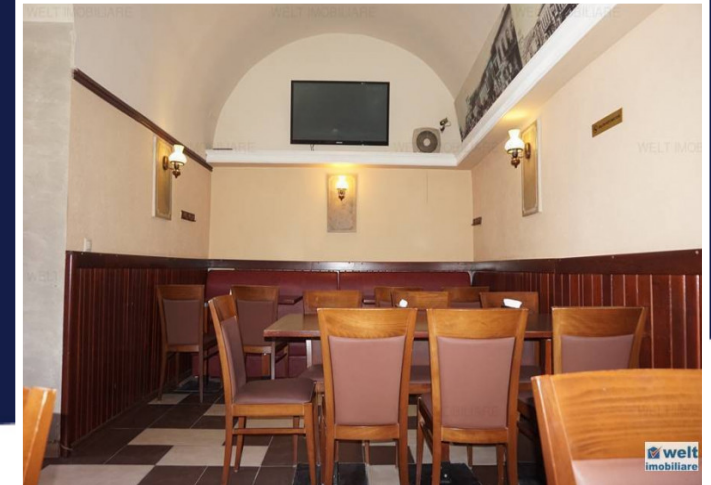

**SPATIU COMERCIAL PREMIUM, RESTAURANT
IN ZONA BD EROILOR CLUJ POSIBILITATE
TERASA**

DE INCHIRIAT

ID: 14202

PERSOANA DE CONTACT: CĂTĂLIN BONTE

TEL.MOBIL: 0799.994041

EMAIL: office@weltimobiliare.ro