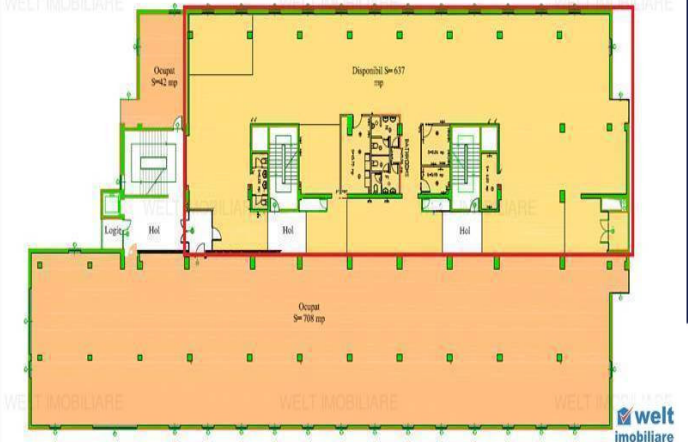

**BIROU IN ZONA CENTRALA, ETAJUL 1,
CLADIRE MODERNA, CLASA A, 637 MP, OPEN
SPACE**

DE INCHIRIAT

Supr. utila: 637 m²

Nr. incaperi: 2

Nr. bai: 1

Pret: 5.733 €/luna

PERSOANA DE CONTACT: MIHAI-SEBASTIAN POP

TEL.MOBIL: 0727.228818