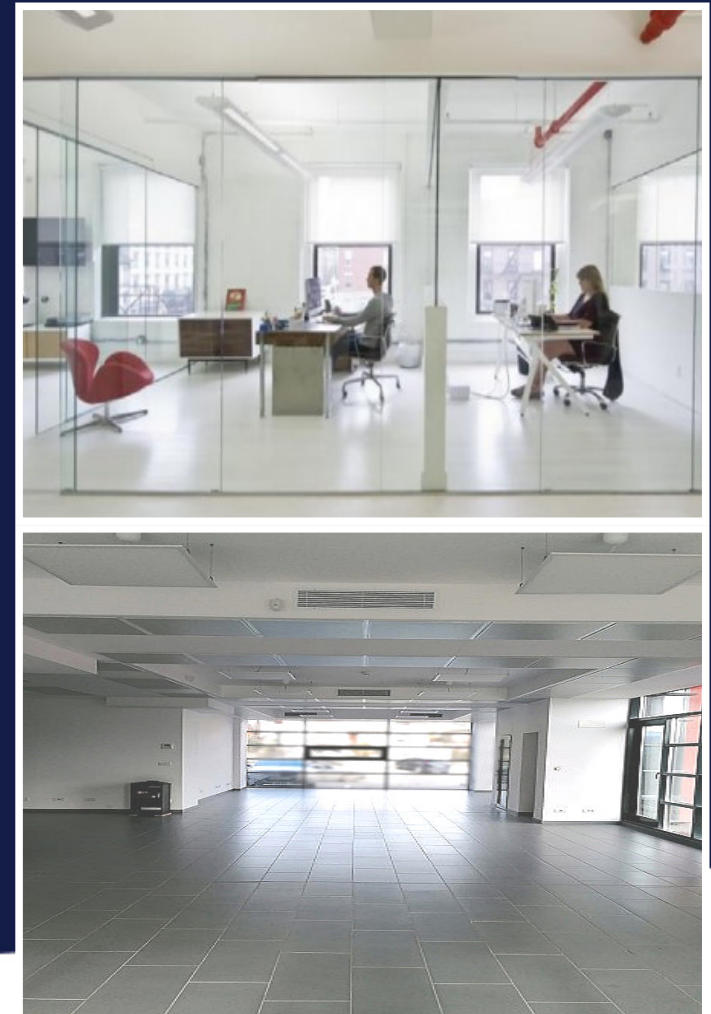

**BIROURI MODERNE IN CLADIRE CLASA A, 290
MP, BUNA ZIUA
ID: P26992**

DE INCHIRIAT

Pret: 2.900 €/luna

Supr. utila: 290 m²

Nr. incaperi: 3

Nr. bai: 1

PERSOANA DE CONTACT: IOANA TUDORAN

TEL.MOBIL: 0733.519238