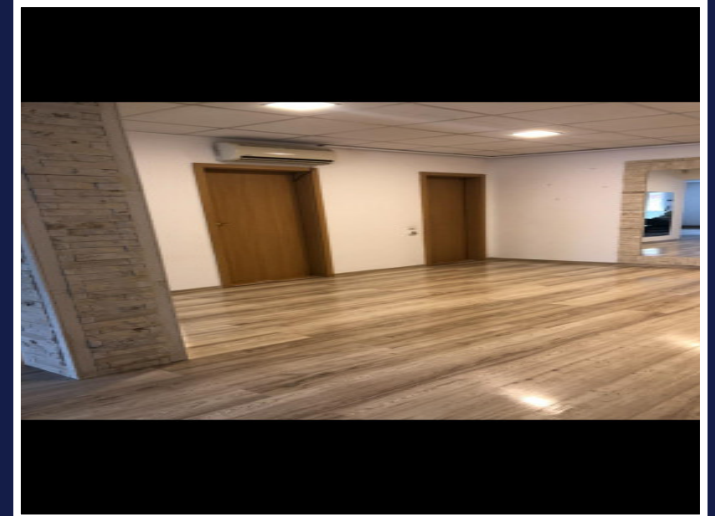

SPATIU COMERCIAL SITUAT LA PARTERUL
BLOCULUI, 71MP, BUNA ZIUA, LOCURI DE
PARCARE

DE INCHIRIAT

ID: P23642

Supr. utila: 71 m²

Nr. incaperi: 2

Pret: 800 €/luna

PERSOANA DE CONTACT: WELT IMOBILIARE

TEL.MOBIL: 0756223366