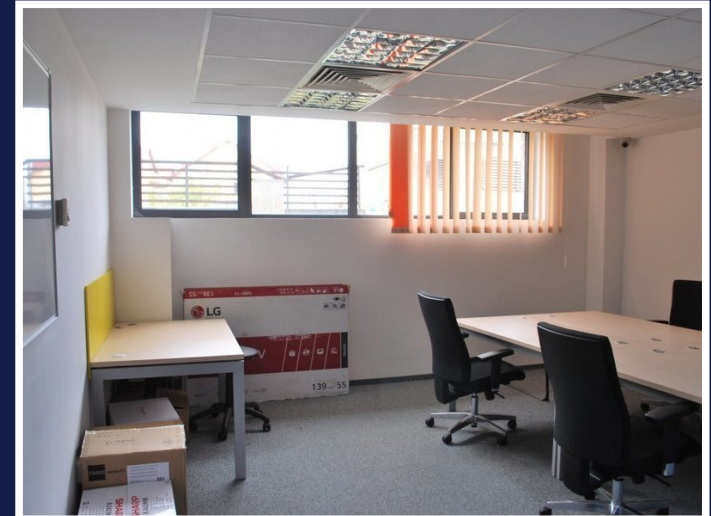

SPATIU BIROURI CLASA A, 135 MP, BUNA ZIUA
ID: P8535

DE INCHIRIAT

PERSOANA DE CONTACT:
TELEFON: 0264.597584
EMAIL: office@weltimobiliare.ro