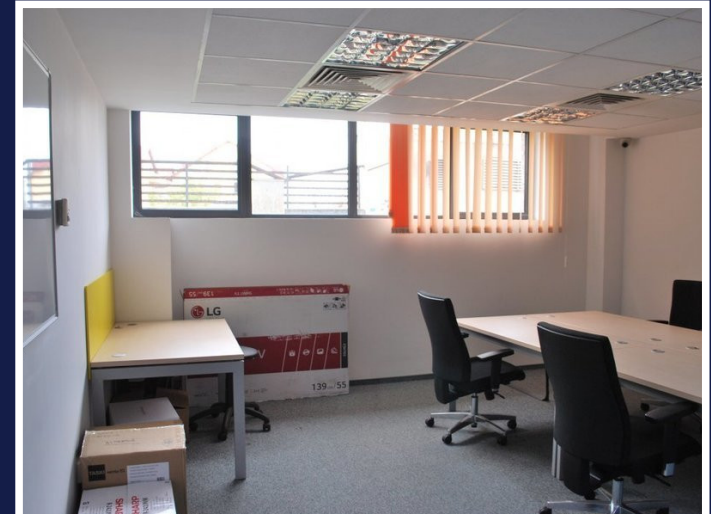

SPATIU BIROURI CLASA A, 135 MP, BUNA ZIUA  
ID: P8535

DE INCHIRIAT

**Pret: 877 €/luna**

Supr. utila: 135 m<sup>2</sup>

Nr. incaperi: 2

Nr. bai: 1

PERSOANA DE CONTACT: CLAUDIA ONIGA

TEL.MOBIL: 0737.040016